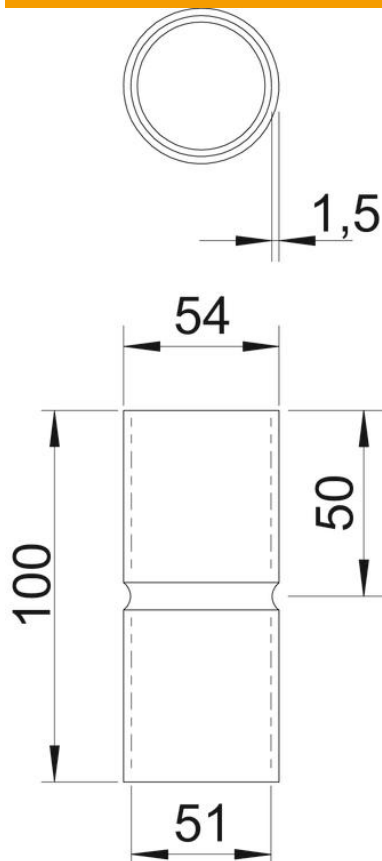

Tehniline andmeleht

Must pulbervärvitud terasmuhv, ilma keermeta

Artiklinumber: 2046587

Tarvikudetail: pistikuhv elektriinstallatsioonitorude vahelistele ühendustele.
Teravate servadeta siseseinaga.

St Teras

PE50 PES50 – polüester/epoksiid

Põhiandmed

Artiklinumber	2046587
Tüüp	SV50W SW
Nimetus 1	Terastoru jätkumuhv
Nimetus 2	ilma keermeta
Tooja	OBO
Mõõde	Ø50mm
Värv	sügavmust; RAL 9005
Materjal	Teras
Pinnakate	PES50 – polüester/epoksiid
Pindala standard	
Väikseim täisühik	10
Koguse ühik	Tükk
Kaal	20 kg
Kaaluühik	kg/100 tk

Tehniline andmeleht

Must pulbervärvitud terasmuhv, ilma keermeta

Artiklinumber: 2046587

Mõõtmed

Pikkus	100 mm
Mõõt D	54 mm
Mõõt d	51 mm
Mõõt L	100 mm
Mõõt l	50 mm
Mõõt m (mm)	M50
Mõõt t	1,5 mm

Tehnilised andmed

Mudel	Pistik
Toru läbimõõdule	50 mm
Suurus	50
halogeenita	jah
Kontrollava ja kaanega	ei
Pealispind harjatud	ei
Poleeritud pind	ei
Rakendustemperatuuri vahemiku max	400 °C
Rakendustemperatuuri vahemiku min	-45 °C
Kaheosaline	ei