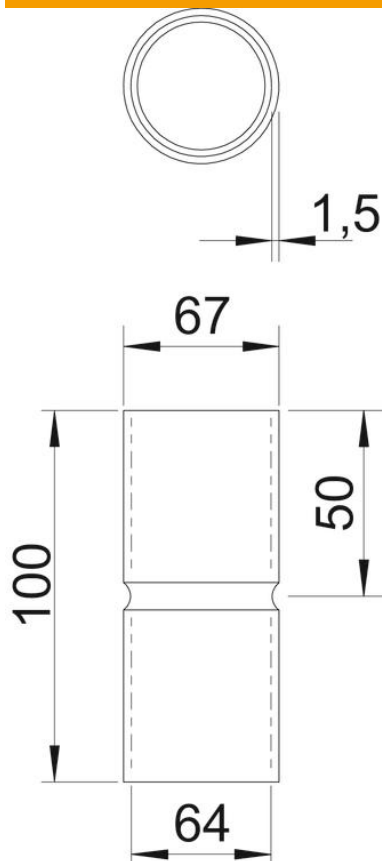

Tehniline andmeleht

Must pulbervärvitud terasmuhv, ilma keermeta

Artiklinumber: 2046588

Tarvikudetail: pistikmuhv elektriinstallatsioonitorude vahelistele ühendustele.
Teravate servadeta siseseinaga.

St Teras

PE50 PES50 – polüester/epoksiid

Põhiandmed

Artiklinumber	2046588
Tüüp	SV63W SW
Nimetus 1	Terastoru jätkumuhv
Nimetus 2	ilma keermeta
Tooja	OBO
Mõõde	Ø63mm
Värv	sügavmust; RAL 9005
Materjal	Teras
Pinnakate	PES50 – polüester/epoksiid
Pindala standard	
Väikseim täisühik	5
Koguse ühik	Tükk
Kaal	28 kg
Kaaluühik	kg/100 tk

Tehniline andmeleht

Must pulbervärvitud terasmuhv, ilma keermeta

Artiklinumber: 2046588

Mõõtmed

Pikkus	100 mm
Mõõt D	67 mm
Mõõt d	64 mm
Mõõt L	100 mm
Mõõt l	50 mm
Mõõt m (mm)	M63
Mõõt t	1,5 mm

Tehnilised andmed

Mudel	Pistik
Toru läbimõõdule	63 mm
Suurus	63
halogeenita	jah
Kontrollava ja kaanega	ei
Pealispind harjatud	ei
Poleeritud pind	ei
Rakendustemperatuuri vahemiku max	400 °C
Rakendustemperatuuri vahemiku min	-45 °C
Kaheosaline	ei