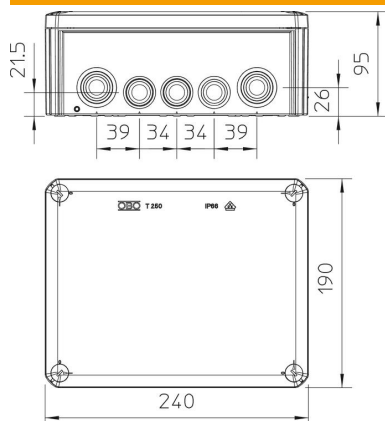

PP/GF polüpropüleen, klaaskiudtugevdatud

Põhiandmed

Artiklinumber	2007444
Tüüp	T 250 KL
Nimetus 1	Kaabliharukarp
Nimetus 2	klemmliistu+sisenditega
Tooja	OBO
Mõõde	240x190x95
Värv	helehall; RAL 7035
Materjal	polüpropüleen, klaaskiudtugevdatud
Väikseim täisühik	1
Koguse ühik	Tükk
Kaal	79,5 kg
Kaaluühik	kg/100 tk

Tehniline andmeleht

Kaabliharukarp T 250, läbistatav tihend, klemmliist

Artiklinumber: 2007444

Mõõtmed

Pikkus	240 mm
Laius	190 mm
Kõrgus	95 mm

Tehnilised andmed

Reastatav	jah
sisendite arv	16
Klemmide arv	5
Sisseviigu tüüp	Läbilükatav tihend
Sisseviigu tüüp	Kaabel
Korpuseläbiviigu liik	Mahalõigatav astmeline membraan
Nominaal-isolatsioonipinge Ui	500 V
Kooste	Klemm
Kaas	läbipaistmatu
Kaanekest	kruvitud
sisestamine tagant	jah
Läbiviigid	9 x M257 x M32
Plahvatuskindel mudel	ei
Leegile vastupidav	koosõlas VDE 0471/DIN 695 osaga 2-1, testimistemperatuur 650 °C
Vorm	ristkülikukujuline
Toimetagamine	ilma
Ex-tsooni jaoks	ilma
Ex-tsooni "gaas" jaoks	ilma
Ex-tsooni "tolm" jaoks	ilma
Klaaskiuga tugevdatud	jah
halogeenita	jah
Puhtad sisemõõtmed	225x173x86 mm
Varijüstusega	ei
kaanega	jah
Paigaldusviis	Seina-/laemontaaž
Min nimiläbilõige	25 mm ²
Nimipinge	500 V
Plommitav	jah
kaitseklass	IP66
Kaitsemäär IK-kood	IK05.
Rakendustemperatuuri vahemiku max	60 °C
Rakendustemperatuuri vahemiku min	-5 °C
Ilmastikukindel	ei