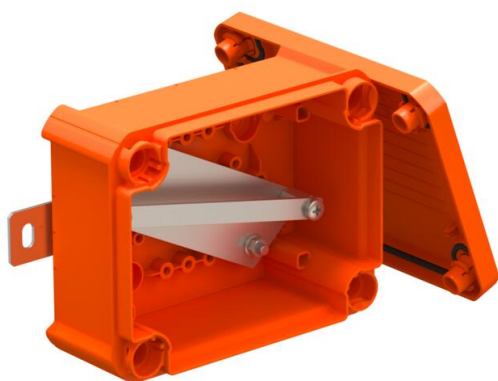

# Tehniline andmeleht

FireBox T100 kinnine, tühi

Artiklinumber: 7205780

Tühjad, kinnised ühendus- või kaabliharukarbid vabaks komplekteerimiseks keeramiliste klemmide ja hülssstihenditega. Mõõt A näitab vajaliku kandesiinipikkust juhtmeklemmide jaoks. Piisav ruum juhtmetele tänu diagonaalselt paigutatud kandesiinile. Kinnitamine hästi ligipääsetavate roostevabast terasest kinnituskõrvade kaudu. Heaks kiidetud toimetagamiseks kooskõlas standardi DIN 4102 osaga 12, toimetagamisklassid E30, E60 ja E90.

## Põhiandmed

Artiklinumber	7205780
Tüüp	T100E 0VA
Nimetus 1	Kaabliharukarp
Nimetus 2	toimetagamissüsteemidele
Tooja	OBO
Mõõde	150x116x67
Värv	pastelloranž; RAL 2003
Materjal	Polüpropüleen
Väikseim täisühik	1
Koguse ühik	Tükk
Kaal	33,89 kg
Kaaluühik	kg/100 tk

## Tehnilised andmed

Kooste	kandesiin
Kaas	läbipaistmatu
Kaanekest	kruvitud
sisestamine tagant	ei
Toimetagamine	E 90
halogeenita	jah
Puhtad sisemõõtmed	136x102x57 mm
Varjestusega	ei
kaanega	jah
Max nimiläbilõige	6 mm <sup>2</sup>
Min nimiläbilõige	0,5 mm <sup>2</sup>
Plommitav	ei
kaitseklass	IP66