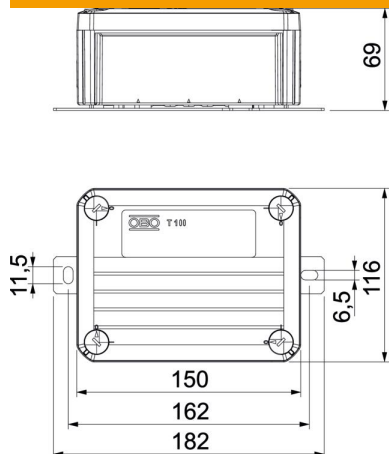

# Tehniline andmeleht

FireBox T100 kinnine, tühi

Artiklinumber: 7205780

Tühjad, kinnised ühendus- või kaabliharukarbid vabaks komplekteerimiseks keeramiliste klemmide ja hülssstihenditega. Mõõt A näitab vajaliku kandesiinipikkust juhtmeklemmide jaoks. Piisav ruum juhtmetele tänu diagonaalselt paigutatud kandesiinile. Kinnitamine hästi ligipääsetavate roostevabast terasest kinnituskõrvade kaudu. Heaks kiidetud toimetagamiseks kooskõlas standardi DIN 4102 osaga 12, toimetagamisklassid E30, E60 ja E90.

## Põhiandmed

Artiklinumber	7205780
Tüüp	T100E 0VA
Nimetus 1	Kaabliharukarp
Nimetus 2	toimetagamissüsteemidele
Tooja	OBO
Mõõde	150x116x67
Värv	pastelloranž; RAL 2003
Materjal	Polüpropüleen
Väikseim täisühik	1
Koguse ühik	Tükk
Kaal	33,89 kg
Kaaluühik	kg/100 tk

## Mõõtmed

Pikkus	150 mm
Laius	116 mm
Kõrgus	67 mm
Mõõt A	101 mm
Mõõt B	116 mm
Mõõt H	67 mm
Mõõt L	150 mm
Mõõt L1	162 mm
Mõõt L2	182 mm

## Tehnilised andmed

Kooste	kandesiin
Kaas	läbipaistmatu
Kaanekest	kruvitud
sisestamine tagant	ei
Toimetagamine	E 90
halogeenita	jah
Puhtad sisemõõtmed	136x102x57 mm
Varjestusega	ei
kaanega	jah
Max nimiläbilõige	6 mm <sup>2</sup>
Min nimiläbilõige	0,5 mm <sup>2</sup>
Plommitav	ei
kaitseklass	IP66