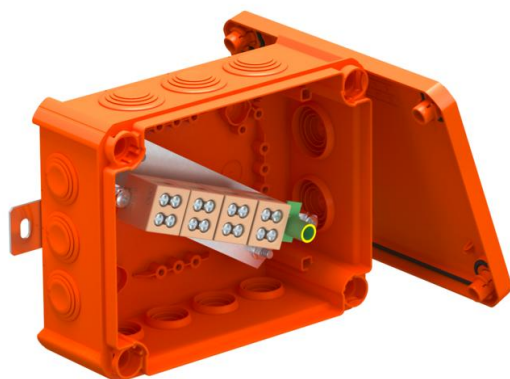

Tehniline andmeleht

FireBox T160 läbistatavate tihenditega, topeltklemmid

Artiklinumber: 7205748

Keraamiliste topeltklemmide ja pehmete läbistatavate tihendiga kaabliharukarp. Piisav ruum juhtmetele tänu diagonaalselt paigutatud ja koos kõrge temperatuuritaluvusega keraamiliste klemmidega täielikult komplekteeritud kandesiinile. Rohelise ja kollasega tähistatud kaitsejuhiklemm. Kinnitamine hästi ligipääsetavatele välispindadele. Heaks kiidetud toimetagamiseks kooskõlas standardi DIN 4102 osaga 12, toimetagamisklassid E30, E60 ja E90 Keraamilised klemmid on kontrollitud standardi DIN EN 60998-2-1:2004 järgi.

Kaasas 2 kruviankrut MMSplus P 6 × 35.

E30 E60 E90 IP 66

PP Polüpropüleen

Põhiandmed

Artiklinumber	7205748
Tüüp	T160ED 10-2A
Nimetus 1	Kaabliharukarp
Nimetus 2	toimetagamissüsteemidele
Tooja	OBO
Mõõde	190x150x77
Värv	pastelloranž; RAL 2003
Materjal	Polüpropüleen
Väikseim täisühik	1
Koguse ühik	Tükk
Kaal	71,998 kg
Kaaluühik	kg/100 tk

Tehniline andmeleht

FireBox T160 läbistatavate tihenditega, topeltklemmid

Artiklinumber: 7205748

Mõõtmed

Pikkus	190 mm
Laius	150 mm
Kõrgus	77 mm
Mõõt B	150 mm
Mõõt H	77 mm
Mõõt L	190 mm
Mõõt L1	200 mm
Mõõt L2	220 mm

Tehnilised andmed

Reastatav	ei
sisendite arv	12
Klemmide arv	5
Korpuseläbiviigu liik	Mahalõigatav astmeline membraan
Nominaal-isolatsioonipinge Ui	690 V
Kooste	Klemm
Kaas	läbipaistmatu
Kaanekinnitus	kruvitud
sisestamine tagant	ei
Läbiviigud	7 x M255 x M32
Plahvatuskindel mudel	ei
Vorm	ristkülikukujuline
Toimetagamine	E 90
Ex-tsooni jaoks	ilma
Ex-tsooni "gaas" jaoks	ilma
Ex-tsooni "tolm" jaoks	ilma
halogeenita	jah
Puhtad sisemõõtmed	176x135x67 mm
Vaijestusega	ei
kaanega	jah
Min nimiläbilõige	10 mm ²
Nimipinge	660 V
Plommitav	ei
Löögikindel	ei
kaitseklass	IP66
Ilmastikukindel	ei