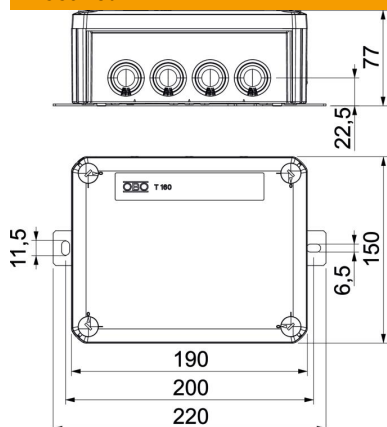

Tehniline andmeleht

FireBox T160 läbistatavate tihenditega, topeltklemmid

Artiklinumber: 7205748

Keraamiliste topeltklemmide ja pehmete läbistatavate tihendiga kaabliharukarp. Piisav ruum juhtmetele tänu diagonaalselt paigutatud ja koos kõrge temperatuuritaluvusega keraamiliste klemmidega täielikult komplekteeritud kandesiinile. Rohelise ja kollasega tähistatud kaitsejuhiklemm. Kinnitamine hästi ligipääsetavatele välispindadele. Heaks kiidetud toimetagamiseks kooskõlas standardi DIN 4102 osaga 12, toimetagamisklassid E30, E60 ja E90 Keraamilised klemmid on kontrollitud standardi DIN EN 60998-2-1:2004 järgi.

Kaasas 2 kruviankrut MMSplus P 6 × 35.

E30 E60 E90 IP 66

PP Polüpropüleen

Põhiandmed

Artiklinumber	7205748
Tüüp	T160ED 10-2A
Nimetus 1	Kaabliharukarp
Nimetus 2	toimetagamissüsteemidele
Tooja	OBO
Mõõde	190x150x77
Värv	pastelloranž; RAL 2003
Materjal	Polüpropüleen
Väikseim täisühik	1
Koguse ühik	Tükk
Kaal	71,998 kg
Kaaluühik	kg/100 tk

Tehniline andmeleht

FireBox T160 läbistatavate tihenditega, topeltklemmid

Artiklinumber: 7205748

Mõõtmed

Pikkus	190 mm
Laius	150 mm
Kõrgus	77 mm
Mõõt B	150 mm
Mõõt H	77 mm
Mõõt L	190 mm
Mõõt L1	200 mm
Mõõt L2	220 mm

Tehnilised andmed

Reastatav	ei
sisendite arv	12
Klemmide arv	5
Korpuseläbiviigu liik	Mahalõigatav astmeline membraan
Nominaal-isolatsioonipinge Ui	690 V
Kooste	Klemm
Kaas	läbipaistmatu
Kaanekinnitus	kruvitud
sisestamine tagant	ei
Läbiviigud	7 x M255 x M32
Plahvatuskindel mudel	ei
Vorm	ristkülikukujuline
Toimetagamine	E 90
Ex-tsooni jaoks	ilma
Ex-tsooni "gaas" jaoks	ilma
Ex-tsooni "tolm" jaoks	ilma
halogeenita	jah
Puhtad sisemõõtmed	176x135x67 mm
Vaijestusega	ei
kaanega	jah
Min nimiläbilõige	10 mm ²
Nimipinge	660 V
Plommitav	ei
Löögikindel	ei
kaitseklass	IP66
Ilmastikukindel	ei