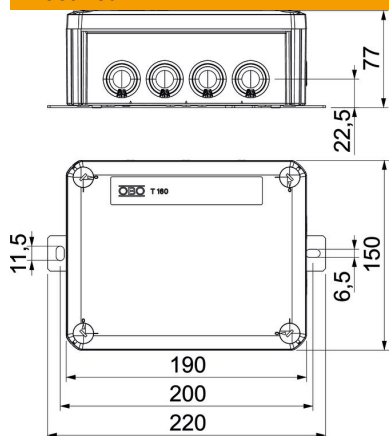

Tehniline andmeleht

FireBox T160 läbistatavate tihenditega, üksiklemmidega

Artiklinumber: 7205742

Ühenduskarp pehmete läbistatavate tihenditega. Piisav ruum juhtmetele tänu diagonaalselt paigutatud ja koos kõrge temperatuuritaluvusega keraamiliste klemmidega täielikult komplekteeritud kandesiinile. Rohelise ja kollasega tähistatud kaitsejuhiklemm. Kinnitamine hästi ligipääsetavatele välispindadele. Heaks kiidetud toimetamiseks kooskõlas standardi DIN 4102 osaga 12, toimetamisklassid E30, E60 ja E90 Keraamilised klemmid on kontrollitud standardi DIN EN 60998-2-1:2004 järgi.

Kaasas 2 kruviankrut MMSplus P 6 × 35.

E30 E60 E90 IP 66

PP Polüpropüleen

Põhiandmed

Artiklinumber	7205742
Tüüp	T160ED 10A
Nimetus 1	Kaabliharukarp
Nimetus 2	toimetagamissüsteemidele
Tooja	OBO
Mõõde	190x150x77
Värv	pastelloranž; RAL 2003
Materjal	Polüpropüleen
Väikseim täisühik	1
Koguse ühik	Tükk
Kaal	62,918 kg
Kaaluühik	kg/100 tk

Tehniline andmeleht

FireBox T160 läbistatavate tihenditega, üksiklemmidega

Artiklinumber: 7205742

Mõõtmed

Pikkus	190 mm
Laius	150 mm
Kõrgus	77 mm
Mõõt B	150 mm
Mõõt H	77 mm
Mõõt L	190 mm
Mõõt L1	200 mm
Mõõt L2	220 mm

Tehnilised andmed

Reastatav	ei
sisendite arv	12
Klemmide arv	5
Korpuseläbiviigu liik	Mahalõigatav astmeline membraan
Nominaal-isolatsioonipinge Ui	690 V
Kooste	Klemm
Kaas	läbipaistmatu
Kaanekinnitus	kruvitud
sisestamine tagant	ei
Läbiviigud	7 x M255 x M32
Plahvatuskindel mudel	ei
Vorm	ristkülikukujuline
Toimetagamine	E 90
Ex-tsooni jaoks	ilma
Ex-tsooni "gaas" jaoks	ilma
Ex-tsooni "tolm" jaoks	ilma
halogeenita	jah
Puhtad sisemõõtmed	176x135x67 mm
Varjestusega	ei
kaanega	jah
Min nimiläbilõige	10 mm ²
Nimipinge	660 V
Plommitav	ei
Lõögikindel	ei
kaitseklass	IP66
Ilmastikukindel	ei