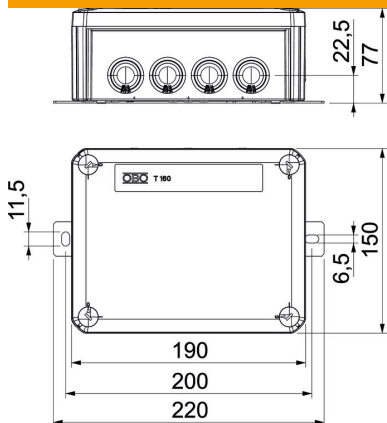

## Põhiandmed

Artiklinumber	7205760
Tüüp	T160ED 10A2F
Nimetus 1	Kaabliharukarp
Nimetus 2	toimetamissüsteemidele
Tooja	OBO
Mõõde	190x150x77
Värv	pastelloranž; RAL 2003
Materjal	Polüpropüleen
Väikseim täisühik	1
Koguse ühik	Tükk
Kaal	77,188 kg
Kaaluühik	kg/100 tk

## Mõõtmed

Pikkus	190 mm
Laius	150 mm
Kõrgus	77 mm
Mõõt B	150 mm
Mõõt H	77 mm
Mõõt L	190 mm
Mõõt L1	200 mm
Mõõt L2	220 mm

## Tehnilised andmed

Reastatav	ei
sisendite arv	12
Klemmide arv	7
Korpuseläbiviigu liik	Mahalõigatav astmeline membraan
Nominaal-isolatsioonipinge Ui	690 V
Kooste	Klemm
Kaas	läbipaistmatu
Kaanekinnitus	kruvitud
sisestamine tagant	ei
Läbiviigud	7 x M255 x M32
Plahvatuskindel mudel	ei
Vorm	ristkülikukujuline
Toimetagamine	E 90
Ex-tsooni jaoks	ilma
Ex-tsooni "gaas" jaoks	ilma
Ex-tsooni "tolm" jaoks	ilma
halogeenita	jah
Puhtad sisemõõtmed	176x135x67 mm
Varjestusega	ei
kaanega	jah
Min nimiläbilõige	10 mm <sup>2</sup>
Nimipinge	660 V
Plommitav	ei
Lõögikindel	ei
kaitseklass	IP66
Ilmastikukindel	ei