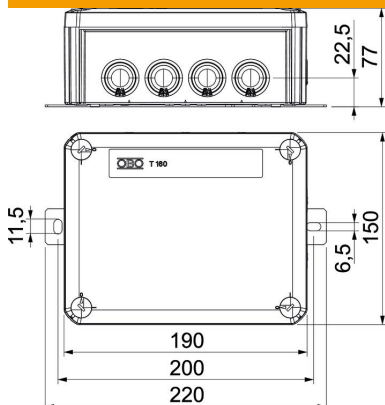

## Põhiandmed

Artiklinumber	7205754
Tüüp	T160ED 10AF
Nimetus 1	Kaabliharukarp
Nimetus 2	toimetamissüsteemidele
Tooja	OBO
Mõõde	190x150x77
Värv	pastelloranž; RAL 2003
Materjal	Polüpropüleen
Väikseim täisühik	1
Koguse ühik	Tükk
Kaal	70,513 kg
Kaaluühik	kg/100 tk

## Mõõtmed

Pikkus	190 mm
Laius	150 mm
Kõrgus	77 mm
Mõõt B	150 mm
Mõõt H	77 mm
Mõõt L	190 mm
Mõõt L1	200 mm
Mõõt L2	220 mm

## Tehnilised andmed

Reastatav	ei
sisendite arv	12
Klemmide arv	6
Korpuseläbiviigu liik	Mahalõigatav astmeline membraan
Nominaal-isolatsioonipinge Ui	690 V
Kooste	Klemm
Kaas	läbipaistmatu
Kaanekinnitus	kruvitud
sisestamine tagant	ei
Läbiviigud	7 x M255 x M32
Plahvatuskindel mudel	ei
Vorm	ristkülikukujuline
Toimetagamine	E 90
Ex-tsooni jaoks	ilma
Ex-tsooni "gaas" jaoks	ilma
Ex-tsooni "tolm" jaoks	ilma
halogeenita	jah
Puhtad sisemõõtmed	176x135x67 mm
Varjestusega	ei
kaanega	jah
Min nimiläbilõige	10 mm <sup>2</sup>
Nimipinge	660 V
Plommitav	ei
Lõõgikindel	ei
kaitseklass	IP66
Ilmastikukindel	ei