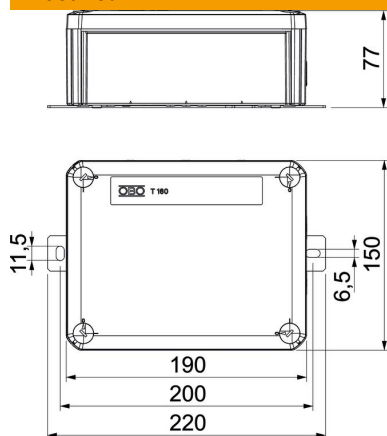

# Tehniline andmeleht

FireBox T160 kinnine, tühi

Artiklinumber: 7205782

Tühjad, kinnised ühendus- või kaabliharukarbid vabaks komplekteerimiseks keeramiliste klemmide ja hülsstihenditega. Mõõt A näitab vajaliku kandesiini pikkust juhtmeklemmide jaoks. Piisav ruum juhtmetele tänu diagonaalselt paigutatud kandesiinile. Kinnitamine hästi ligipääsetavate roostevabast terasest kinnituskõrvade kaudu. Heaks kiidetud toimetagamiseks kooskõlas standardi DIN 4102 osaga 12, toimetagamisklassid E30, E60 ja E90.

## Põhiandmed

Artiklinumber	7205782
Tüüp	T160E 0VA
Nimetus 1	Kaabliharukarp
Nimetus 2	toimetagamissüsteemidele
Tooja	OBO
Mõõde	190x150x77
Värv	pastelloranž; RAL 2003
Materjal	Polüpropüleen
Väikseim täisühik	1
Koguse ühik	Tükk
Kaal	49,203 kg
Kaaluühik	kg/100 tk

## Mõõtmed

Pikkus	190 mm
Laius	150 mm
Kõrgus	77 mm
Mõõt A	130 mm
Mõõt B	150 mm
Mõõt H	77 mm
Mõõt L	190 mm
Mõõt L1	200 mm
Mõõt L2	220 mm

## Tehnilised andmed

Kooste	kandesiin
Kaas	läbipaistmatu
Kaanekest	kruvitud
sisestamine tagant	ei
Toimetagamine	E 90
halogeenita	jah
Puhtad sisemõõtmed	176x135x67 mm
Varjestusega	ei
kaanega	jah
Max nimiläbilõige	10 mm <sup>2</sup>
Min nimiläbilõige	0,5 mm <sup>2</sup>
Plommitav	ei
kaitseklass	IP66