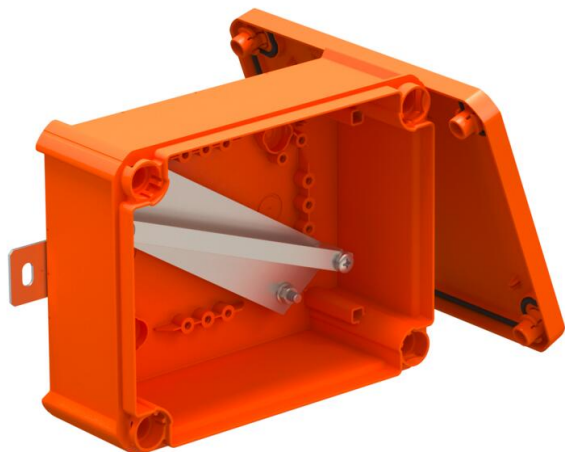

# Tehniline andmeleht

FireBox T160 kinnine, tühi

Artiklinumber: 7205782

Tühjad, kinnised ühendus- või kaabliharukarbid vabaks komplekteerimiseks keeramiliste klemmide ja hülsstihenditega. Mõõt A näitab vajaliku kandesiini pikkust juhtmeklemmide jaoks. Piisav ruum juhtmetele tänu diagonaalselt paigutatud kandesiinile. Kinnitamine hästi ligipääsetavate roostevabast terasest kinnituskõrvade kaudu. Heaks kiidetud toimetagamiseks kooskõlas standardi DIN 4102 osaga 12, toimetagamisklassid E30, E60 ja E90.

## Põhiandmed

Artiklinumber	7205782
Tüüp	T160E 0VA
Nimetus 1	Kaabliharukarp
Nimetus 2	toimetagamissüsteemidele
Tooja	OBO
Mõõde	190x150x77
Värv	pastelloranž; RAL 2003
Materjal	Polüpropüleen
Väikseim täisühik	1
Koguse ühik	Tükk
Kaal	49,203 kg
Kaaluühik	kg/100 tk

# Tehniline andmeleht

FireBox T160 kinnine, tühi

Artiklinumber: 7205782

## Tehnilised andmed

Kooste	kandesiin
Kaas	läbipaistmatu
Kaanekest	kruvitud
sisestamine tagant	ei
Toimetagamine	E 90
halogeenita	jah
Puhtad sisemõõtmed	176x135x67 mm
Varjestusega	ei
kaanega	jah
Max nimiläbilõige	10 mm <sup>2</sup>
Min nimiläbilõige	0,5 mm <sup>2</sup>
Plommitav	ei
kaitseklass	IP66