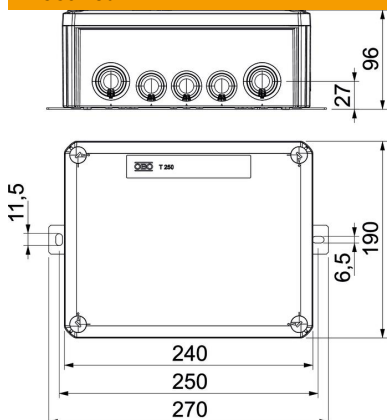

Kaasas 2 kruviankrut MMSplus P 6 × 35.

E30 E60 E90 IP 66

PP Polüpropüleen

Põhiandmed

Artiklinumber	7205762
Tüüp	T250ED 16A2F
Nimetus 1	Kaabliharukarp
Nimetus 2	toimetagamissüsteemidele
Tooja	OBO
Mõõde	240x190x95
Värv	pastelloranž; RAL 2003
Materjal	Polüpropüleen
Väikseim täisühik	1
Koguse ühik	Tükk
Kaal	113,054 kg
Kaaluühik	kg/100 tk

Tehniline andmeleht

FireBox T250 läbistatavate tihenditega, 2 sulavkaitsme alusega

Artiklinumber: 7205762

Mõõtmed

Pikkus	240 mm
Laius	190 mm
Kõrgus	95 mm
Mõõt B	190 mm
Mõõt H	95 mm
Mõõt L	240 mm
Mõõt L1	250 mm
Mõõt L2	270 mm

Tehnilised andmed

Reastatav	ei
Klemmide arv	7
Korpuseläbiviigu liik	Mahalõigatav astmeline membraan
Kooste	Klemm
Kaas	läbipaistmatu
Kaanekest	kruvitud
sisestamine tagant	ei
Läbiviigid	9 × M257 × M32
Plahvatuskindel mudel	ei
Vorm	ristkülikukujuline
Toimetagamine	E 90
Ex-tsooni jaoks	ilma
Ex-tsooni "gaas" jaoks	ilma
Ex-tsooni "tolm" jaoks	ilma
halogeenita	jah
Puhtad sisemõõtmed	225x173x86 mm
Varjestusega	ei
kaanega	jah
Min nimiläbilõige	16 mm ²
Nimipinge	660 V
Plommitav	ei
Lõögikindel	ei
kaitseklass	IP66
Ilmastikukindel	ei