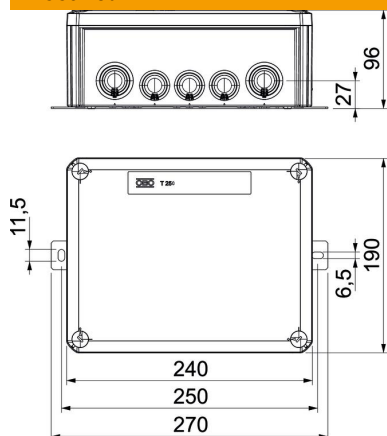

Kaasas 2 kruviankrut MMSplus P 6 × 35.

E30 E60 E90 IP 66

PP Polüpropüleen

Põhiandmed

Artiklinumber	7205756
Tüüp	T250ED 16AF
Nimetus 1	Kaabliharukarp
Nimetus 2	toimetamissüsteemidele
Tooja	OBO
Mõõde	240x190x95
Värv	pastelloranž; RAL 2003
Materjal	Polüpropüleen
Väikseim täisühik	1
Koguse ühik	Tükk
Kaal	104,854 kg
Kaaluühik	kg/100 tk

Tehniline andmeleht

FireBox T250 läbistatavate tihenditega, 1 sulavkaitsme alusega

Artiklinumber: 7205756

Mõõtmed

Pikkus	240 mm
Laius	190 mm
Kõrgus	95 mm
Mõõt B	190 mm
Mõõt H	95 mm
Mõõt L	240 mm
Mõõt L1	250 mm
Mõõt L2	270 mm

Tehnilised andmed

Reastatav	ei
Klemmide arv	6
Korpuseläbiviigu liik	Mahalõigatav astmeline membraan
Kooste	Klemm
Kaas	läbipaistmatu
Kaanekest	kruvitud
sisestamine tagant	ei
Läbiviigid	9 × M257 × M32
Plahvatuskindel mudel	ei
Vorm	ristkülikukujuline
Toimetagamine	E 90
Ex-tsooni jaoks	ilma
Ex-tsooni "gaas" jaoks	ilma
Ex-tsooni "tolm" jaoks	ilma
halogeenita	jah
Puhtad sisemõõtmed	225x173x86 mm
Varjestusega	ei
kaanega	jah
Min nimiläbilõige	16 mm ²
Nimipinge	660 V
Plommitav	ei
Lõögikindel	ei
kaitseklass	IP66
Ilmastikukindel	ei