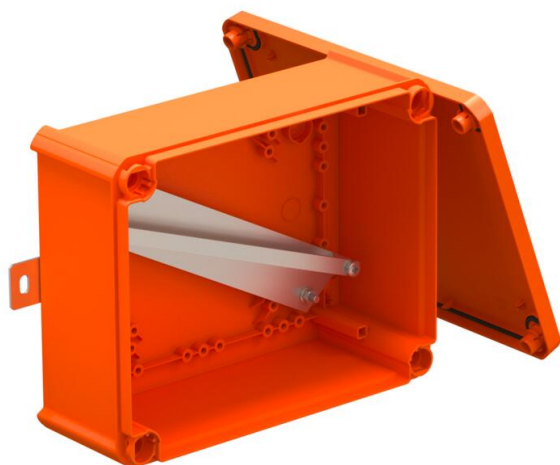

Tehniline andmeleht

FireBox T250 kinnine, tühi

Artiklinumber: 7205784

Tühjad, kinnised ühendus- või kaabliharukarbid vabaks komplekteerimiseks keeraamiliste klemmide ja hülsstihenditega. Mõõt A näitab vajaliku kandesiini pikkust juhtmeklemmide jaoks. Piisav ruum juhtmetele tänu diagonaalselt paigutatud kandesiinile. Kinnitamine hästi ligipääsetavate roostevabast terasest kinnituskõrvade kaudu. Heaks kiidetud toimetagamiseks kooskõlas standardi DIN 4102 osaga 12, toimetagamisklassid E30, E60 ja E90.

E30 E60 E90 IP 66

PP Polüpropüleen

Põhiandmed

Artiklinumber	7205784
Tüüp	T250E 0VA
Nimetus 1	Kaabliharukarp
Nimetus 2	toimetagamissüsteemidele
Tooja	OBO
Mõõde	240x190x95
Värv	pastelloranž; RAL 2003
Materjal	Polüpropüleen
Väikseim täisühik	1
Koguse ühik	Tükk
Kaal	74,084 kg
Kaaluühik	kg/100 tk

Tehniline andmeleht

FireBox T250 kinnine, tühi

Artiklinumber: 7205784

Mõõtmed

Pikkus	240 mm
Laius	190 mm
Kõrgus	95 mm
Mõõt A	286 mm
Mõõt B	190 mm
Mõõt H	95 mm
Mõõt L	240 mm
Mõõt L1	250 mm
Mõõt L2	270 mm

Tehnilised andmed

Kooste	kandesiin
Kaas	läbipaistmatu
Kaanekest	kruvitud
sisestamine tagant	ei
Toimetagamine	E 90
halogeenita	jah
Puhtad sisemõõtmed	225x173x86 mm
Vaijestusega	ei
kaanega	jah
Max nimiläbilõige	16 mm ²
Min nimiläbilõige	0,5 mm ²
Plommitav	ei
kaitseklass	IP66