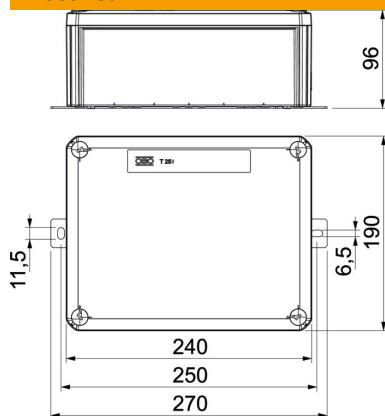

Tehniline andmeleht

FireBox T250 kinnine, tühi

Artiklinumber: 7205784

Tühjad, kinnised ühendus- või kaabliharukarbid vabaks komplekteerimiseks keeraamiliste klemmide ja hülsstihenditega. Mõõt A näitab vajaliku kandesiini pikkust juhtmeklemmide jaoks. Piisav ruum juhtmetele tänu diagonaalselt paigutatud kandesiinile. Kinnitamine hästi ligipääsetavate roostevabast terasest kinnituskõrvade kaudu. Heaks kiidetud toimetagamiseks kooskõlas standardi DIN 4102 osaga 12, toimetagamisklassid E30, E60 ja E90.

E30 E60 E90 IP 66

PP Polüpropüleen

Põhiandmed

Artiklinumber	7205784
Tüüp	T250E 0VA
Nimetus 1	Kaabliharukarp
Nimetus 2	toimetagamissüsteemidele
Tooja	OBO
Mõõde	240x190x95
Värv	pastelloranž; RAL 2003
Materjal	Polüpropüleen
Väikseim täisühik	1
Koguse ühik	Tükk
Kaal	74,084 kg
Kaaluühik	kg/100 tk

Tehniline andmeleht

FireBox T250 kinnine, tühi

Artiklinumber: 7205784

Mõõtmed

Pikkus	240 mm
Laius	190 mm
Kõrgus	95 mm
Mõõt A	286 mm
Mõõt B	190 mm
Mõõt H	95 mm
Mõõt L	240 mm
Mõõt L1	250 mm
Mõõt L2	270 mm

Tehnilised andmed

Kooste	kandesiin
Kaas	läbipaistmatu
Kaanekest	kruvitud
sisestamine tagant	ei
Toimetagamine	E 90
halogeenita	jah
Puhtad sisemõõtmed	225x173x86 mm
Vaijestusega	ei
kaanega	jah
Max nimiläbilõige	16 mm ²
Min nimiläbilõige	0,5 mm ²
Plommitav	ei
kaitseklass	IP66