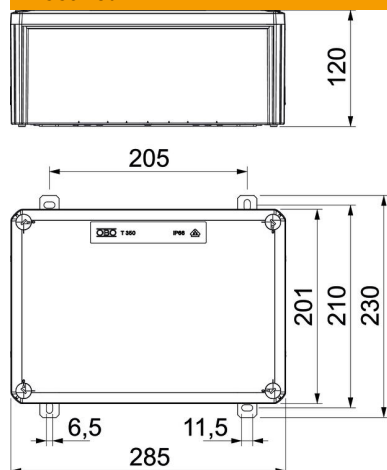

Tehniline andmeleht

FireBox T350 kinnine, tühi

Artiklinumber: 7205786

Tühjad, kinnised ühendus- või kaabliharukarbid vabaks komplekteerimiseks keeramiliste klemmide ja hülsstihenditega. Mõõt A näitab vajaliku kandesiini pikkust juhtmeklemmide jaoks. Piisav ruum juhtmetele tänu diagonaalselt paigutatud kandesiinile. Kinnitamine hästi ligipääsetavate roostevabast terasest kinnituskõrvade kaudu. Heaks kiidetud toimetagamiseks kooskõlas standardi DIN 4102 osaga 12, toimetagamisklassid E30, E60 ja E90.

E30 E60 E90 IP 66

PP Polüpropüleen

Põhiandmed

Artiklinumber	7205786
Tüüp	T350E 0VA
Nimetus 1	Kaabliharukarp
Nimetus 2	toimetagamissüsteemidele
Tooja	OBO
Mõõde	285x201x120
Värv	pastelloranž; RAL 2003
Materjal	Polüpropüleen
Väikseim täisühik	1
Koguse ühik	Tükk
Kaal	121,611 kg
Kaaluühik	kg/100 tk

Tehniline andmeleht

FireBox T350 kinnine, tühi

Artiklinumber: 7205786

Mõõtmed

Pikkus	285 mm
Laius	201 mm
Kõrgus	120 mm
Mõõt A	386 mm
Mõõt B	201 mm
Mõõt H	120 mm
Mõõt L	285 mm
Mõõt L1	205 mm
Mõõt L2	230 mm

Tehnilised andmed

Kooste	kandesiin
Kaas	läbipaistmatu
Kaanekest	kruvitud
sisestamine tagant	ei
Toimetagamine	E 90
halogeenita	jah
Puhtad sisemõõtmed	267x182x110 mm
Varjestusega	ei
kaanega	jah
Max nimiläbilõige	16 mm ²
Min nimiläbilõige	0,5 mm ²
Plommitav	ei
kaitseklass	IP66