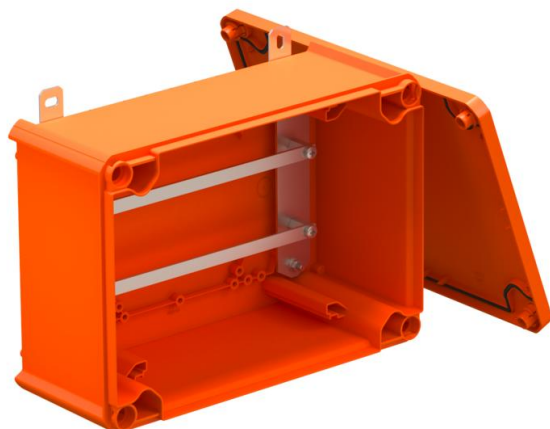

Tehniline andmeleht

FireBox T350 kinnine, tühi

Artiklinumber: 7205786

Tühjad, kinnised ühendus- või kaabliharukarbid vabaks komplekteerimiseks keeramiliste klemmide ja hülsstihenditega. Mõõt A näitab vajaliku kandesiini pikkust juhtmeklemmide jaoks. Piisav ruum juhtmetele tänu diagonaalselt paigutatud kandesiinile. Kinnitamine hästi ligipääsetavate roostevabast terasest kinnituskõrvade kaudu. Heaks kiidetud toimetagamiseks kooskõlas standardi DIN 4102 osaga 12, toimetagamisklassid E30, E60 ja E90.

E30 E60 E90 IP 66

PP Polüpropüleen

Põhiandmed

Artiklinumber	7205786
Tüüp	T350E 0VA
Nimetus 1	Kaabliharukarp
Nimetus 2	toimetagamissüsteemidele
Tooja	OBO
Mõõde	285x201x120
Värv	pastelloranž; RAL 2003
Materjal	Polüpropüleen
Väikseim täisühik	1
Koguse ühik	Tükk
Kaal	121,611 kg
Kaaluühik	kg/100 tk

Tehniline andmeleht

FireBox T350 kinnine, tühi

Artiklinumber: 7205786

Mõõtmed

Pikkus	285 mm
Laius	201 mm
Kõrgus	120 mm
Mõõt A	386 mm
Mõõt B	201 mm
Mõõt H	120 mm
Mõõt L	285 mm
Mõõt L1	205 mm
Mõõt L2	230 mm

Tehnilised andmed

Kooste	kandesiin
Kaas	läbipaistmatu
Kaanekest	kruvitud
sisestamine tagant	ei
Toimetagamine	E 90
halogeenita	jah
Puhtad sisemõõtmed	267x182x110 mm
Varjestusega	ei
kaanega	jah
Max nimiläbilõige	16 mm ²
Min nimiläbilõige	0,5 mm ²
Plommitav	ei
kaitseklass	IP66