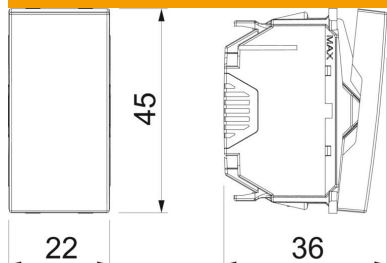

Tehniline andmeleht

Veksellüli, 1/2 moodulilaius

Artiklinumber: 6120960

Veksellüli 1 poolus, 10 A, 250 V~, vedruklemmidega.

PC Polükarbonaat

Põhiandmed

Artiklinumber	6120960
Nimetus 1	Surunupplüli
Tooja	OBO
Mõõde	10 A, 250 V
Värv	polaarvalge; RAL 9010
Materjal	Polükarbonaat
Väikseim täisühik	1
Koguse ühik	Tükk
Kaal	1,8 kg
Kaaluühik	kg/100 tk

Tehniline andmeleht

Veksellüliti, 1/2 moodulilaius

Artiklinumber: 6120960

Mõõtmed

Laius	22,5 mm
Kõrgus	45 mm

Tehnilised andmed

Pealispinna teostus	matt
Kinnitusviis	lukustuv
Paigaldusviis	Seadmekarbik
Nimipinge	250 V
Nimivool	10 A
Sügavus	36 mm