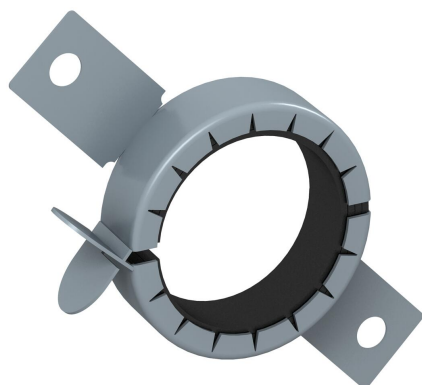

## 2 kinnitusaasaga torumansett

Artiklinumber: 7202200

Torumansett tuleohtlikele torudele.  
Terasplekist korpuse fikseeritud tuletõkkepolstrid suruvad tulekahju korral põlevad termoplastist torud väga kõrge paisumisrõhuga kinni. Kasutamine sise-tingimustes. Kinnitamine tüüblite või keermelattidega M6.

### Põhiandmed

Artiklinumber	7202200
Tüüp	TCX-032
Nimetus 1	Torumansett
Nimetus 2	põlevatele torudele
Tootja	OBO
Mõõde	Ø32mm
Värv	hall
Materjal	Tulekaitsematerjal
Väikseim täisühik	1
Koguse ühik	Tükk
Kaal	6,5 kg
Kaaluühik	kg/100 tk

### Mõõtmed

Pikkus	50 mm
Laius	50 mm
Kõrgus	26 mm
Mõõt d	36 mm
Mõõt d min.	50 mm
Mõõt h	26 mm

### Tehnilised andmed

Vorm	ümar
Torudele max läbimõõduga	34 mm
Torudele min läbimõõduga	32 mm
Manseti lukustus	Pistik
Kinnitusmaterjaliga	ei
Nõutavad tarvikud	jah