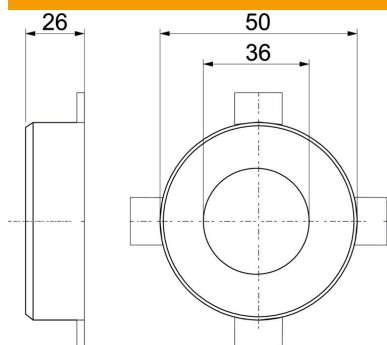

## 2 kinnitusaasaga torumansett

Artiklinumber: 7202200

Torumansett tuleohtlikele torudele.  
Terasplekist korpuse fikseeritud tuletõkkepolstrid suruvad tulekahju korral põlevad termoplastist torud väga kõrge paisumisrõhuga kinni. Kasutamine sise-tingimustes. Kinnitamine tüüblite või keermelattidega M6.

### Põhiandmed

Artiklinumber	7202200
Tüüp	TCX-032
Nimetus 1	Torumansett
Nimetus 2	põlevatele torudele
Tootja	OBO
Mõõde	Ø32mm
Värv	hall
Materjal	Tulekaitsematerjal
Väikseim täisühik	1
Koguse ühik	Tükk
Kaal	6,5 kg
Kaaluühik	kg/100 tk

### Mõõtmed

Pikkus	50 mm
Laius	50 mm
Kõrgus	26 mm
Mõõt d	36 mm
Mõõt d min.	50 mm
Mõõt h	26 mm

### Tehnilised andmed

Vorm	ümar
Torudele max läbimõõduga	34 mm
Torudele min läbimõõduga	32 mm
Manseti lukustus	Pistik
Kinnitusmaterjaliga	ei
Nõutavad tarvikud	jah