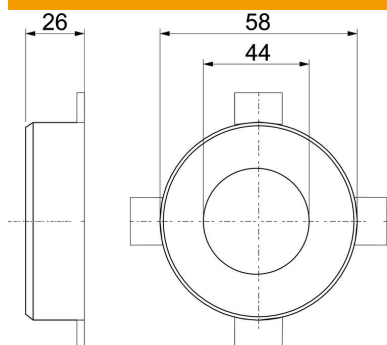

Tehniline andmeleht

2 kinnitusaasaga torumansett

Artiklinumber: 7202201

Torumansett tuleohtlikele torudele.
Terasplekist korpuse fikseeritud tuletõkkepolstrid suruvad tulekahju korral põlevad termoplastist torud väga kõrge paisumisrõhuga kinni. Kasutamine sisetõkestus tingimustes. Kinnitamine tüüblite või keermelattidega M6.

Tulekaitsematerjal

Põhiandmed

Artiklinumber	7202201
Tüüp	TCX-040
Nimetus 1	Torumansett
Nimetus 2	põlevatele torudele
Tootja	OBO
Mõõde	Ø40mm
Värv	hall
Materjal	Tulekaitsematerjal
Väikseim täisühik	1
Koguse ühik	Tükk
Kaal	7 kg
Kaaluühik	kg/100 tk

Mõõtmed

Pikkus	58 mm
Laius	58 mm
Kõrgus	26 mm
Mõõt d	44 mm
Mõõt d min.	58 mm
Mõõt h	26 mm

Tehniline andmeleht

2 kinnitusaasaga torumansett

Artiklinumber: 7202201

Tehnilised andmed

Vorm	ümar
Torudele max läbimõõduga	42 mm
Torudele min läbimõõduga	40 mm
Manseti lukustus	Pistik
Kinnitusmaterjaliga	ei
Nõutavad tarvikud	jah