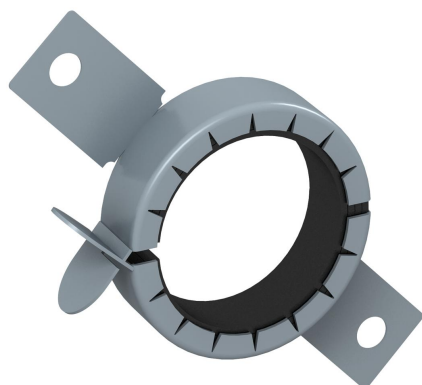

Tehniline andmeleht

2 kinnitusaasaga torumansett

Artiklinumber: 7202201

Torumansett tuleohtlikele torudele.
Terasplekist korpuse fikseeritud tuletõkkepolstrid suruvad tulekahju korral põlevad termoplastist torud väga kõrge paisumisrõhuga kinni. Kasutamine sisetõkestus tingimustes. Kinnitamine tüüblite või keermelattidega M6.

Tulekaitsematerjal

Põhiandmed

Artiklinumber	7202201
Tüüp	TCX-040
Nimetus 1	Torumansett
Nimetus 2	põlevatele torudele
Tootja	OBO
Mõõde	Ø40mm
Värv	hall
Materjal	Tulekaitsematerjal
Väikseim täisühik	1
Koguse ühik	Tükk
Kaal	7 kg
Kaaluühik	kg/100 tk

Mõõtmed

Pikkus	58 mm
Laius	58 mm
Kõrgus	26 mm
Mõõt d	44 mm
Mõõt d min.	58 mm
Mõõt h	26 mm

Tehniline andmeleht

2 kinnitusaasaga torumansett

Artiklinumber: 7202201

Tehnilised andmed

Vorm	ümar
Torudele max läbimõõduga	42 mm
Torudele min läbimõõduga	40 mm
Manseti lukustus	Pistik
Kinnitusmaterjaliga	ei
Nõutavad tarvikud	jah