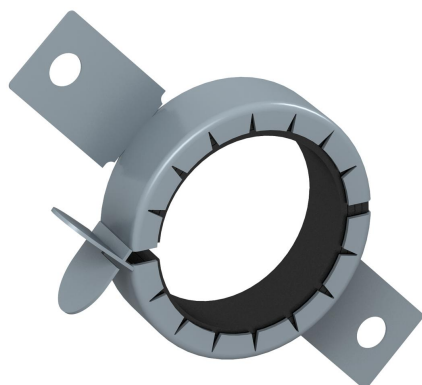

## 2 kinnitusaasaga torumansett

Artiklinumber: 7202203

Torumansett tuleohtlikele torudele.  
Terasplekist korpuse fikseeritud tuletõkkepolstrid suruvad tulekahju korral põlevad termoplastist torud väga kõrge paisumisrõhuga kinni. Kasutamine sise-tingimustes. Kinnitamine tüüblite või keermelattidega M6.

### Põhiandmed

Artiklinumber	7202203
Tüüp	TCX-050
Nimetus 1	Torumansett
Nimetus 2	põlevatele torudele
Tootja	OBO
Mõõde	Ø50mm
Värv	hall
Materjal	Tulekaitsematerjal
Väikseim täisühik	1
Koguse ühik	Tükk
Kaal	8 kg
Kaaluühik	kg/100 tk

### Mõõtmed

Pikkus	68 mm
Laius	68 mm
Kõrgus	26 mm
Mõõt d	54 mm
Mõõt d min.	68 mm
Mõõt h	26 mm

### Tehnilised andmed

Vorm	ümar
Torudele max läbimõõduga	52 mm
Torudele min läbimõõduga	50 mm
Manseti lukustus	Pistik
Kinnitusmaterjaliga	ei
Nõutavad tarvikud	jah