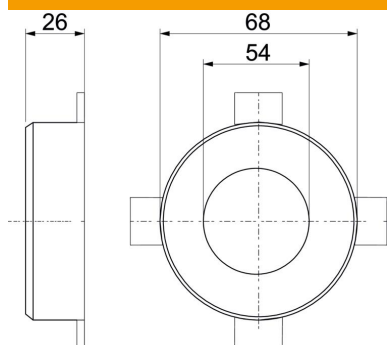

## 2 kinnitusaasaga torumansett

Artiklinumber: 7202203

Torumansett tuleohtlikele torudele.  
Terasplekist korpuse fikseeritud tuletõkkepolstrid suruvad tulekahju korral põlevad termoplastist torud väga kõrge paisumisrõhuga kinni. Kasutamine sise-tingimustes. Kinnitamine tüüblite või keermelattidega M6.

### Põhiandmed

Artiklinumber	7202203
Tüüp	TCX-050
Nimetus 1	Torumansett
Nimetus 2	põlevatele torudele
Tootja	OBO
Mõõde	Ø50mm
Värv	hall
Materjal	Tulekaitsematerjal
Väikseim täisühik	1
Koguse ühik	Tükk
Kaal	8 kg
Kaaluühik	kg/100 tk

### Mõõtmed

Pikkus	68 mm
Laius	68 mm
Kõrgus	26 mm
Mõõt d	54 mm
Mõõt d min.	68 mm
Mõõt h	26 mm

### Tehnilised andmed

Vorm	ümar
Torudele max läbimõõduga	52 mm
Torudele min läbimõõduga	50 mm
Manseti lukustus	Pistik
Kinnitusmaterjaliga	ei
Nõutavad tarvikud	jah