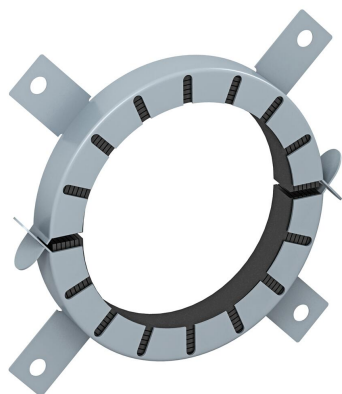

Tehniline andmeleht

4 kinnitusaasaga torumansett

Artiklinumber: 7202206

Torumansett tuleohtlikele torudele.
Terasplekist korpuse fikseeritud tuletõkkepolstrid suruvad tulekahju korral põlevad termoplastist torud väga kõrge paisumisrõhuga kinni. Kasutamine sise-tingimustes. Kinnitamine tüüblitega või keermelattidega M6 kuni suuruseni 75, seejärel M8.

Tulekaitsematerjal

Põhiandmed

Artiklinumber	7202206
Tüüp	TCX-090
Nimetus 1	Torumansett
Nimetus 2	põlevatele torudele
Tootja	OBO
Mõõde	Ø90mm
Värv	hall
Materjal	Tulekaitsematerjal
Väikseim täisühik	1
Koguse ühik	Tükk
Kaal	37 kg
Kaaluühik	kg/100 tk

Mõõtmed

Pikkus	132 mm
Laius	132 mm
Kõrgus	26,6 mm
Mõõt d	94 mm
Mõõt d min.	132 mm
Mõõt h	26,6 mm

Tehniline andmeleht

4 kinnitusaasaga torumansett

Artiklinumber: 7202206

Tehnilised andmed

Vorm	ümar
Torudele max läbimõõduga	92 mm
Torudele min läbimõõduga	90 mm
Manseti lukustus	Pistik
Kinnitusmaterjaliga	ei
Nõutavad tarvikud	jah