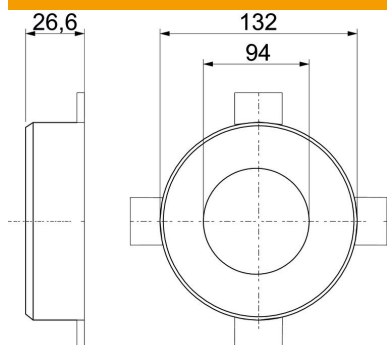

Tehniline andmeleht

4 kinnitusaasaga torumansett

Artiklinumber: 7202206

Torumansett tuleohtlikele torudele.
Terasplekist korpuse fikseeritud tuletõkkepolstrid suruvad tulekahju korral põlevad termoplastist torud väga kõrge paisumisrõhuga kinni. Kasutamine sise-tingimustes. Kinnitamine tüüblitega või keermelattidega M6 kuni suuruseni 75, seejärel M8.

Tulekaitsematerjal

Põhiandmed

Artiklinumber	7202206
Tüüp	TCX-090
Nimetus 1	Torumansett
Nimetus 2	põlevatele torudele
Tootja	OBO
Mõõde	Ø90mm
Värv	hall
Materjal	Tulekaitsematerjal
Väikseim täisühik	1
Koguse ühik	Tükk
Kaal	37 kg
Kaaluühik	kg/100 tk

Mõõtmed

Pikkus	132 mm
Laius	132 mm
Kõrgus	26,6 mm
Mõõt d	94 mm
Mõõt d min.	132 mm
Mõõt h	26,6 mm

Tehniline andmeleht

4 kinnitusaasaga torumansett

Artiklinumber: 7202206

Tehnilised andmed

Vorm	ümar
Torudele max läbimõõduga	92 mm
Torudele min läbimõõduga	90 mm
Manseti lukustus	Pistik
Kinnitusmaterjaliga	ei
Nõutavad tarvikud	jah