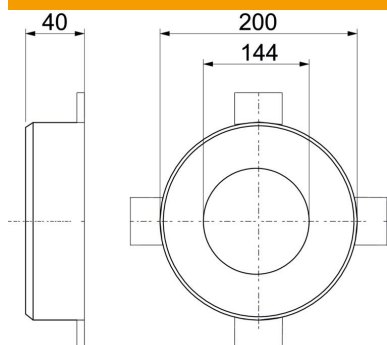

Tehniline andmeleht

6 kinnitusaasaga torumansett

Artiklinumber: 7202209

Torumansett tuleohtlikele torudele.
Terasplekist korpuse fikseeritud tuletõkkepolstrid suruvad tulekahju korral põlevad termoplastist torud väga kõrge paisumisrõhuga kinni. Kasutamine sise-tingimustes. Kinnitamine tüüblite või keermelattidega M8.

Tulekaitsematerjal

Põhiandmed

Artiklinumber	7202209
Tüüp	TCX-140
Nimetus 1	Torumansett
Nimetus 2	põlevatele torudele
Tootja	OBO
Mõõde	Ø140mm
Värv	hall
Materjal	Tulekaitsematerjal
Väikseim täisühik	1
Koguse ühik	Tükk
Kaal	106 kg
Kaaluühik	kg/100 tk

Mõõtmed

Pikkus	200 mm
Laius	200 mm
Kõrgus	40 mm
Mõõt d	144 mm
Mõõt d min.	200 mm
Mõõt h	40 mm

Tehniline andmeleht

6 kinnitusaasaga torumansett

Artiklinumber: 7202209

Tehnilised andmed

Vorm	ümar
Torudele max läbimõõduga	142 mm
Torudele min läbimõõduga	140 mm
Manseti lukustus	Pistik
Kinnitusmaterjaliga	ei
Nõutavad tarvikud	jah