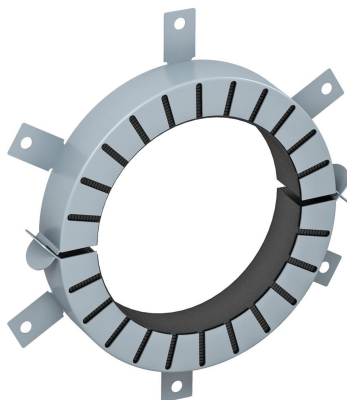

Tehniline andmeleht

6 kinnitusaasaga torumansett

Artiklinumber: 7202209

Torumansett tuleohtlikele torudele.
Terasplekist korpuse fikseeritud tuletõkkepolstrid suruvad tulekahju korral põlevad termoplastist torud väga kõrge paisumisrõhuga kinni. Kasutamine sise-tingimustes. Kinnitamine tüüblite või keermelattidega M8.

Tulekaitsematerjal

Põhiandmed

Artiklinumber	7202209
Tüüp	TCX-140
Nimetus 1	Torumansett
Nimetus 2	põlevatele torudele
Tootja	OBO
Mõõde	Ø140mm
Värv	hall
Materjal	Tulekaitsematerjal
Väikseim täisühik	1
Koguse ühik	Tükk
Kaal	106 kg
Kaaluühik	kg/100 tk

Mõõtmed

Pikkus	200 mm
Laius	200 mm
Kõrgus	40 mm
Mõõt d	144 mm
Mõõt d min.	200 mm
Mõõt h	40 mm

Tehniline andmeleht

6 kinnitusaasaga torumansett

Artiklinumber: 7202209

Tehnilised andmed

Vorm	ümar
Torudele max läbimõõduga	142 mm
Torudele min läbimõõduga	140 mm
Manseti lukustus	Pistik
Kinnitusmaterjaliga	ei
Nõutavad tarvikud	jah