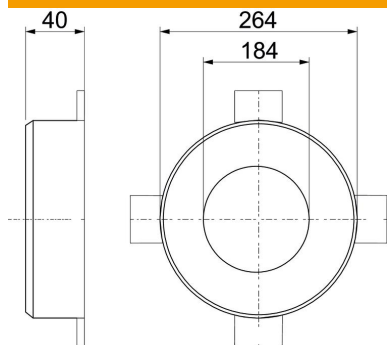

### Põhiandmed

Artiklinumber	7202212
Tüüp	TCX-180
Nimetus 1	Torumansett
Nimetus 2	põlevatele torudele
Tooja	OBO
Mõõde	Ø180mm
Värv	hall
Materjal	Tulekaitsematerjal
Väikseim täisühik	1
Koguse ühik	Tükk
Kaal	175 kg
Kaaluühik	kg/100 tk

### Mõõtmed

Pikkus	264 mm
Laius	264 mm
Kõrgus	40 mm
Mõõt d	184 mm
Mõõt d min.	264 mm
Mõõt h	40 mm

### Tehnilised andmed

Vorm	ümar
Torudele max läbimõõduga	182 mm
Torudele min läbimõõduga	180 mm
Manseti lukustus	Pistik
Kinnitusmaterjaliga	ei
Nõutavad tarvikud	jah