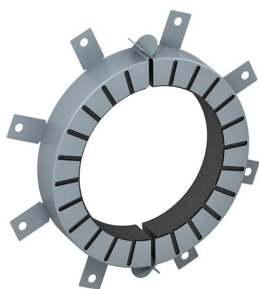

Torumansett tuleohtlikele torudele.  
Terasplekist korpuse fikseeritud tuletõkkepolstrid suruvad tulekahju korral põlevad termoplastist torud väga kõrge paisumisrõhuga kinni. Kasutamine sise-tingimustes. Kinnitamine tüüblite või keermelattidega M8.

### Põhiandmed

Artiklinumber	7202212
Tüüp	TCX-180
Nimetus 1	Torumansett
Nimetus 2	põlevatele torudele
Tooja	OBO
Mõõde	Ø180mm
Värv	hall
Materjal	Tulekaitsematerjal
Väikseim täisühik	1
Koguse ühik	Tükk
Kaal	175 kg
Kaaluühik	kg/100 tk

### Mõõtmed

Pikkus	264 mm
Laius	264 mm
Kõrgus	40 mm
Mõõt d	184 mm
Mõõt d min.	264 mm
Mõõt h	40 mm

### Tehnilised andmed

Vorm	ümar
Torudele max läbimõõduga	182 mm
Torudele min läbimõõduga	180 mm
Manseti lukustus	Pistik
Kinnitusmaterjaliga	ei
Nõutavad tarvikud	jah