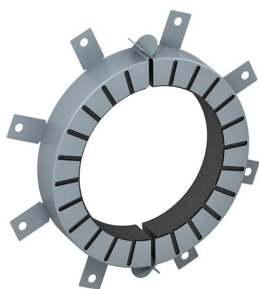

Torumansett tuleohtlikele torudele.
Terasplekist korpuse fikseeritud tuletõkkepolstrid suruvad tulekahju korral põlevad termoplastist torud väga kõrge paisumisrõhuga kinni. Kasutamine sise-tingimustes. Kinnitamine tüüblite või keermelattidega M8.

Tulekaitsematerjal

Põhiandmed

Artiklinumber	7202214
Tüüp	TCX-200
Nimetus 1	Torumansett
Nimetus 2	põlevatele torudele
Tooja	OBO
Mõõde	Ø200mm
Värv	hall
Materjal	Tulekaitsematerjal
Väikseim täisühik	1
Koguse ühik	Tükk
Kaal	242 kg
Kaaluühik	kg/100 tk

Tehniline andmeleht

Torumansett 8 kinnitusaasaga

Artiklinumber: 7202214

Mõõtmed

Pikkus	284 mm
Laius	284 mm
Kõrgus	40 mm
Mõõt d	204 mm
Mõõt d min.	284 mm
Mõõt h	40 mm

Tehnilised andmed

Vorm	ümar
Torudele max läbimõõduga	202 mm
Torudele min läbimõõduga	200 mm
Manseti lukustus	Pistik
Kinnitusmaterjaliga	ei
Nõutavad tarvikud	jah