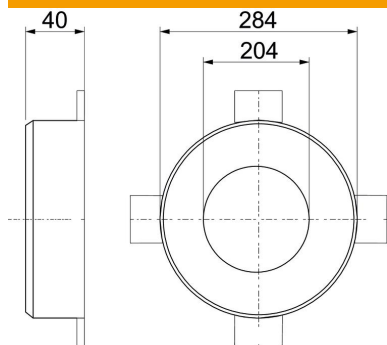

Tulekaitsematerjal

Põhiandmed

Artiklinumber	7202214
Tüüp	TCX-200
Nimetus 1	Torumansett
Nimetus 2	põlevatele torudele
Tooja	OBO
Mõõde	Ø200mm
Värv	hall
Materjal	Tulekaitsematerjal
Väikseim täisühik	1
Koguse ühik	Tükk
Kaal	242 kg
Kaaluühik	kg/100 tk

Tehniline andmeleht

Torumansett 8 kinnitusaasaga

Artiklinumber: 7202214

Mõõtmed

Pikkus	284 mm
Laius	284 mm
Kõrgus	40 mm
Mõõt d	204 mm
Mõõt d min.	284 mm
Mõõt h	40 mm

Tehnilised andmed

Vorm	ümar
Torudele max läbimõõduga	202 mm
Torudele min läbimõõduga	200 mm
Manseti lukustus	Pistik
Kinnitusmaterjaliga	ei
Nõutavad tarvikud	jah