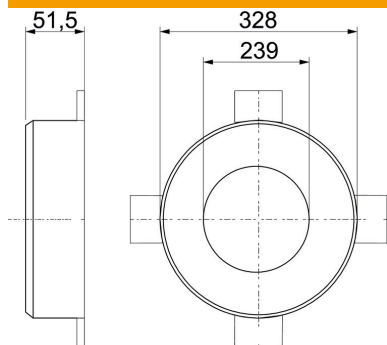

Tulekaitsematerjal

FS kuumtsingitud lintmeetodil

Põhiandmed

| | |
|-------------------|----------------------------|
| Artiklinumber | 7202213 |
| Tüüp | TCX-225 |
| Nimetus 1 | Torumansett |
| Nimetus 2 | põlevatele torudele |
| Tooja | OBO |
| Mõõde | Ø225mm |
| Materjal | Tulekaitsematerjal |
| Pinnakate | kuumtsingitud lintmeetodil |
| Pindala standard | DIN EN 10346 |
| Väikseim täisühik | 1 |
| Koguse ühik | Tükk |
| Kaal | 306 kg |
| Kaaluühik | kg/100 tk |

Tehniline andmeleht

Torumansett 10 kinnitusaasaga

Artiklinumber: 7202213

Mõõtmed

| | |
|-------------|---------|
| Pikkus | 328 mm |
| Laius | 328 mm |
| Kõrgus | 51,5 mm |
| Mõõt d | 239 mm |
| Mõõt d min. | 328 mm |
| Mõõt h | 51,5 mm |

Tehnilised andmed

| | |
|--------------------------|--------|
| Vorm | ümar |
| Torudele max läbimõõduga | 227 mm |
| Torudele min läbimõõduga | 225 mm |
| Manseti lukustus | Pistik |
| Kinnitusmaterjaliga | ei |
| Nõutavad tarvikud | jah |