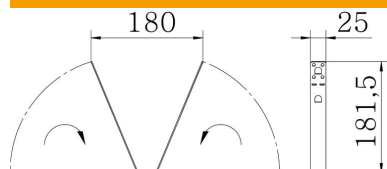

### Põhiandmed

Artiklinumber	6357522
Nimetus 1	Trapetsikujuline laekinnitus
Tootja	OBO
Mõõde	180x182
Materjal	Teras
Pinnakate	kuumtsingitud lintmeetodil
Pindala standard	DIN EN 10346
Väikseim täisühik	20
Koguse ühik	Tükk
Kaal	11,4 kg
Kaaluühik	kg/100 tk

### Mõõtmed

Pikkus	25 mm
Laius	180 mm
Kõrgus	182 mm