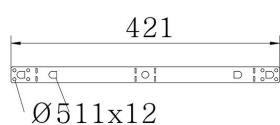

### Põhiandmed

Artiklinumber	6357522
Nimetus 1	Trapetsikujuline laekinnitus
Tootja	OBO
Mõõde	180x182
Materjal	Teras
Pinnakate	kuumtsingitud lintmeetodil
Pindala standard	DIN EN 10346
Väikseim täisühik	20
Koguse ühik	Tükk
Kaal	11,4 kg
Kaaluühik	kg/100 tk

### Mõõtmed

Pikkus	25 mm
Laius	180 mm
Kõrgus	182 mm