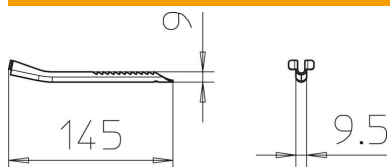

Tehniline andmeleht

Trapetsikujulise kinnituse rihveldatud polt FS

Artiklinumber: 6357536

Riiv trapetsriputuse kinnitamiseks ja kindlustamiseks trapetslagedele.
Tähtis: jälgige trapetspleki staatikat!

St	Teras
FS	kuumtsingitud lintmeetodil

Põhiandmed

Artiklinumber	6357536
Tüüp	TPB R FS
Nimetus 1	Hammaslatt-polt
Tootja	OBO
Mõõde	145x10
Materjal	Teras
Pinnakate	kuumtsingitud lintmeetodil
Pindala standard	DIN EN 10346
Väikseim täisühik	20
Koguse ühik	Tükk
Kaal	3,1 kg
Kaaluühik	kg/100 tk

Mõõtmed

Pikkus	145 mm
Laius	9,5 mm
Kõrgus	22,5 mm

Tehnilised andmed

Purunemiskoormus	0,8 kN
F (kN)	0,8 kN
Toimetagamine	ei
Sobib korvrennile	jah
Sobib kaabliredelile	jah
Sobib kaablirennile	jah
Materjali paksus	1,5 mm
Roostevaba teras, peitsitud	ei
Šarniirtoime	ei
Reguleeritav	jah