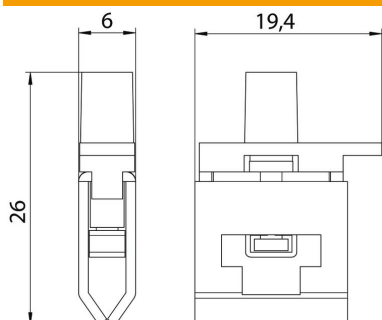

### Põhiandmed

Artiklinumber	7205708
Tüüp	TPE 04
Nimetus 1	Kaitsejuhi klemm
Nimetus 2	FireBox T-seeria
Tooja	OBO
Mõõde	4 mm <sup>2</sup>
Väikseim täisühik	5
Koguse ühik	Tükk
Kaal	0,4 kg
Kaaluühik	kg/100 tk

### Mõõtmed

Mõõt B	19 mm
Mõõt H	26 mm
Mõõt L	6 mm

### Tehnilised andmed

Sobib lintjuhtmeühendusele	ei
Sobib ümarale juhtmeühendusele	jah
Sobib sektorjuhtmeühendusele	ei
Max Mõõtmisvool Ie	140 A
Max Juhi ristlõige	4 mm <sup>2</sup>
Kogumislati laius	6 mm
Kogumislati paksus	6 mm
Sobib kogumissiinile	Lamesiin