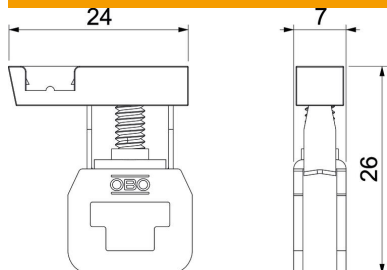

Tehniline andmeleht

Kaitsejuhi klemm

Artiklinumber: 7205709

Rohekas-kollase märgistusega kaitsejuhi klemm hilisemaks paigaldamiseks Fire-Box T-seeriale.

Põhiandmed

Artiklinumber	7205709
Tüüp	TPE 04
Nimetus 1	Kaitsejuhi klemm
Nimetus 2	FireBox T-seeria
Saadaval alates	04.07.2022
Tootja	OBO
Mõõde	24x7x26
Värv	kollanerohe
Väikseim täisühik	5
Koguse ühik	Tükk
Kaal	0,54 kg
Kaaluühik	kg/100 tk

Tehniline andmeleht

Kaitsejuhi klemm

Artiklinumber: 7205709

Mõõtmed

Laius	7 mm
Mõõt B	24 mm
Mõõt H	26 mm
Mõõt L	7 mm

Tehnilised andmed

Sobib lintjuhtmeühendusele	ei
Sobib ümarale juhtmeühendusele	jah
Sobib sektorjuhtmeühendusele	ei
Max Mõõtmisvool Ie	140 A
Max Juhi ristlõige	4 mm ²
Kogumislati laius	6 mm
Kogumislati paksus	2,5 mm
Sobib kogumissiinile	Lamesiin