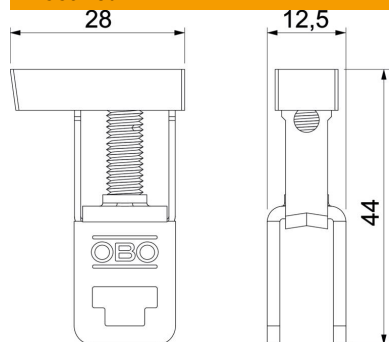

Rohekaskollase märgistusega kaitsejuhi klemm hilisemaks paigaldamiseks Fire-Box T-seeriale.

Põhiandmed

Artiklinumber	7205714
Tüüp	TPE 35
Nimetus 1	Kaitsejuhi klemm
Nimetus 2	FireBox T-seeria
Saadaval alates	04.07.2022
Tootja	OBO
Mõõde	28x12,5x44
Värv	kollanerohe
Väikseim täisühik	5
Koguse ühik	Tükk
Kaal	1,87 kg
Kaaluühik	kg/100 tk

Tehniline andmeleht

Kaitsejuhi klemm

Artiklinumber: 7205714

Mõõtmed

Laius	12,5 mm
Mõõt B	28 mm
Mõõt H	44 mm
Mõõt L	12,5 mm

Tehnilised andmed

Sobib lintjuhtmeühendusele	ei
Sobib ümarale juhtmeühendusele	jah
Sobib sektorjuhtmeühendusele	ei
Max Mõõtmisvool I _e	140 A
Max Juhi ristlõige	35 mm ²
Kogumislati laius	6 mm
Kogumislati paksus	2,5 mm
Sobib kogumissiinile	Lamesiin