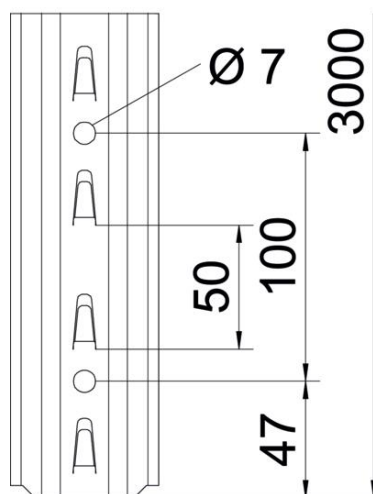

TP-profiil koos kinnituskonksudega korvrennide kruvideta kinnitamiseks.

St Teras

FS kuumtsingitud lintmeetodil

Põhiandmed

Artiklinumber	6366090
Nimetus 1	TP-profiil
Nimetus 2	fiksaatoriga, korvrennile
Tootja	OBO
Mõõde	3000mm
Materjal	Teras
Pinnakate	kuumtsingitud lintmeetodil
Pindala standard	DIN EN 10346
Väikseim täisühik	1
Koguse ühik	Tükk
Kaal	441 kg
Kaaluühik	kg/100 tk

Tehniline andmeleht

TP-profiil FS

Artiklinumber: 6366090

Mõõtmed

Pikkus	3 000 mm
Laius	60 mm
Kõrgus	20 mm
Pleki paksus	2 mm

Tehnilised andmed

Ära murtav	ei
Perforatsiooni tüüp	ilma
Mudel	Üksik profiil
Toimetagamine	ei
Hammastusega	ei
Profiili kuju	lame profiil