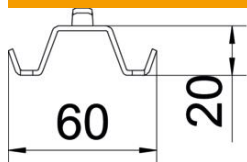

TP-profiil koos kinnituskonksudega korvrennide kruvideta kinnitamiseks.

St Teras

FS kuumtsingitud lintmeetodil

Põhiandmed

Artiklinumber	6366090
Nimetus 1	TP-profiil
Nimetus 2	fiksaatoriga, korvrennile
Tootja	OBO
Mõõde	3000mm
Materjal	Teras
Pinnakate	kuumtsingitud lintmeetodil
Pindala standard	DIN EN 10346
Väikseim täisühik	1
Koguse ühik	Tükk
Kaal	441 kg
Kaaluühik	kg/100 tk

Tehniline andmeleht

TP-profiil FS

Artiklinumber: 6366090

Mõõtmed

Pikkus	3 000 mm
Laius	60 mm
Kõrgus	20 mm
Pleki paksus	2 mm

Tehnilised andmed

Ära murtav	ei
Perforatsiooni tüüp	ilma
Mudel	Üksik profiil
Toimetagamine	ei
Hammastusega	ei
Profiili kuju	lame profiil