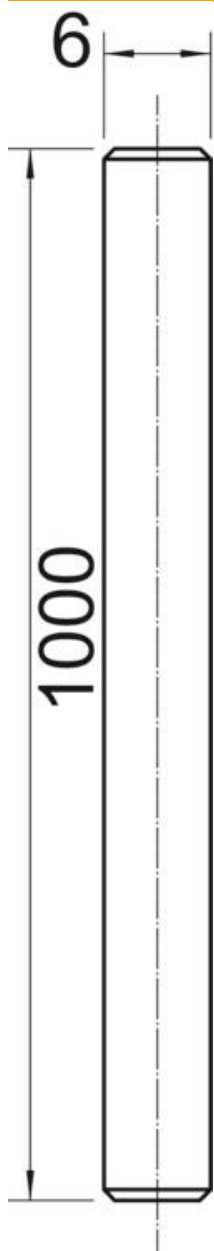

Tehniline andmeleht

Keermevarras A4 1000

Artiklinumber: 3141482

Keermevarras vastab standardile DIN 976.

- A4** Roostevaba teras
- 2B** puhas, järeltöödeldud

Põhiandmed

Artiklinumber	3141482
Tüüp	TR M6 1M A4
Nimetus 1	Keermevarras
Tooja	OBO
Mööde	M6x1000mm
Materjal	Roostevaba teras
Pinnakate	hele, järeltöödeldud
Pindala standard	
Väikseim täisühik	1
Koguse ühik	Tükk
Kaal	18,3 kg
Kaaluühik	kg/100 tk

Tehniline andmeleht

Keermevarras A4 1000

Artiklinumber: 3141482

Mõõtmed

Pikkus	1 000 mm
Mõõt d	6 mm
Mõõt L	1 000 mm

Tehnilised andmed

Purunemiskoormus	22,61 kN
Keere	M6

Tehniline andmeleht

Keermevarras A4 1000

Artiklinumber: 3141482

Tehnilised andmed

Meeterkeere	6
Vasakkeere	ei