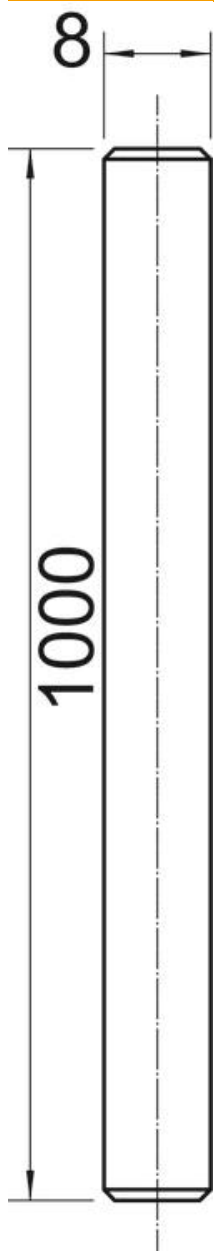

Tehniline andmeleht

Keermevarras A4 1000

Artiklinumber: 3141492

Keermevarras vastab standardile DIN 976.

A4	Roostevaba teras
2B	puhas, järeltöödeldud

Põhiandmed

Artiklinumber	3141492
Tüüp	TR M8 1M A4
Nimetus 1	Keermevarras
Tooja	OBO
Mööde	M8x1000mm
Materjal	Roostevaba teras
Pinnakate	hele, järeltöödeldud
Pindala standard	
Väikseim täisühik	1
Koguse ühik	Tükk
Kaal	30 kg
Kaaluühik	kg/100 tk

Tehniline andmeleht

Keermevarras A4 1000

Artiklinumber: 3141492

Mõõtmed

Pikkus	1 000 mm
Mõõt d	8 mm
Mõõt L	1 000 mm

Tehnilised andmed

Purunemiskoormus	40,19 kN
Keere	M8

Tehniline andmeleht

Keermevarras A4 1000

Artiklinumber: 3141492

Tehnilised andmed

Meeterkeere	8
Vasakkeere	ei