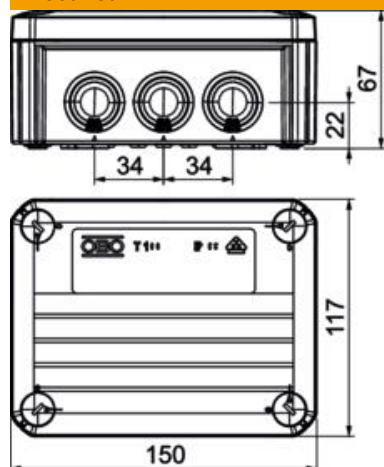

Tehniline andmeleht

Kaabliharukarp T 100, läbistatava tihendiga

Artiklinumber: 2007081

Kaabliharukarp kaablite ja juhtmete ühendamiseks nii sise- kui ka kaitstud välis-tingimustes. Ristkülikukujuline, läbistatavate tihenditega külgedel ja väljalöödava-
te sisenditega põhjas. Sobib sein- ja laepaigalduseks ning paigaldamiseks
montaažiplaadile. Võimalik sisekinnitus ja montaaž läbi nurgapüstakute. Kiirkinni-
tusega kaas, plommitav. Valmistatud halogeenivabadest ja UV-kindlatest mater-
jalidest.

Artiklinumber	2007081
Nimetus 1	Kaabliharukarp
Nimetus 2	sisenditega
Tootja	OBO
Mõõde	150x116x67
Värv	helehall; RAL 7035
Materjal	Polüpropüleen
Väikseim täisühik	1
Koguse ühik	Tükk
Kaal	16,3 kg
Kaaluühik	kg/100 tk

Tehniline andmeleht

Kaabliharukarp T 100, läbistatava tihendiga

Artiklinumber: 2007081

Mõõtmed

Pikkus	150 mm
Laius	116 mm
Kõrgus	67 mm

Tehnilised andmed

Reastatav	jah
sisendite arv	10
Sisseviigu tüüp_	Läbilükatav tihend
Sisseviigu tüüp	Kaabel
Korpuseläbiviigu liik	Mahalõigatav astmeline membraan
Nominaal-isolatsioonipinge Ui	500 V
Kooste	ilma
Kaas	läbipaistmatu
Kaanekinnitus	kruvitud
sisestamine tagant	jah
Läbiviigud	8 x M252 x M32
Plahvatuskindel mudel	ei
Leegile vastupidav	koosõklas VDE 0471/DIN 695 osaga 2-1, testimistemperatuur 650 °C
Vorm	ristkülikukujuline
Toimetagamine	ilma
Ex-tsooni jaoks	ilma
Ex-tsooni "gaas" jaoks	ilma
Ex-tsooni "tolm" jaoks	ilma
Klaaskiuga tugevdatud	ei
halogeenita	jah
Puhtad sisemõõtmed	136x102x57 mm
Varjestusega kaanega	jah
Paigaldusviis	Seina-/laemontaaž
Min nimiläbilõige	10 mm ²
Nimipinge	500 V
Plommitav	jah
kaitseklass	IP66
Kaitsemäär IK-kood	IK07.
Rakendustemperatuuri vahemiku max	60 °C