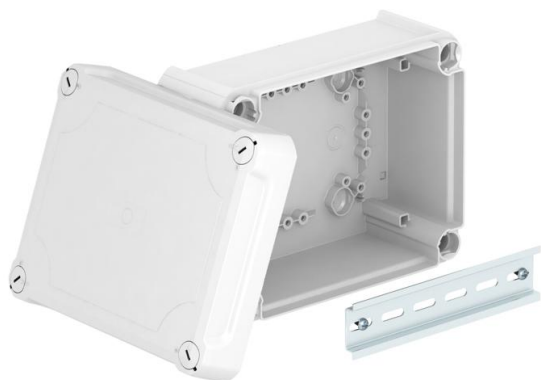

Tehniline andmeleht

Kaabliharukarp T160, suletud, kõrge kaas

Artiklinumber: 2007734

Suletud kaabliharukarp kaablite ja juhtmete ühendamiseks nii sise- kui ka kaitstud välitingimustes. Ristkülikukujuline, ilma sisenditeta. Sobib sein- ja laepaigalduseks ning paigaldamiseks montaažiplaadile. Võimalik sisekinnitus ja montaaž läbi nurgapüstakute. Kõrge kiirkinnitusega kaas, plommitav. Valmistatud halogeenivabadest ja UV-kindlatest materjalidest.

Kaasas DIN-latt.

Kaabliharukarp vastavalt standardile EN 60670. Leegile vastupidav vastavalt DIN EN 60695-2-11, testimistemperatuur 650°C. Löögikindlus IK04 vastavalt standardile DIN EN 50102

Puhtad sisemõõtmed: 176x135x84 mm

PP/PC Polüpropüleen/polükarbonaat

Põhiandmed

Artiklinumber	2007734
Nimetus 1	Kaabliharukarp, kinnine
Nimetus 2	kõrge kaanega
Tootja	OBO
Mõõde	190x150x94
Värv	helehall; RAL 7035
Materjal	Polüpropüleen/polükarbonaat
Väikseim täisühik	1
Koguse ühik	Tükk
Kaal	33,92 kg
Kaaluühik	kg/100 tk

Tehniline andmeleht

Kaabliharukarp T160, suletud, kõrge kaas

Artiklinumber: 2007734

Mõõtmed

Pikkus	190 mm
Laius	150 mm
Kõrgus	94 mm

Tehnilised andmed

Reastatav	jah
Sisseviigu tüüp_	puudub
Sisseviigu tüüp	Kaabel
Korpuseläbiviigu liik	ilma
Nominaal-isolatsioonipinge Ui	500 V
Kooste	ilma
Kaas	läbipaistmatu
Kaanekest	kruvitud
sisestamine tagant	jah
Läbiviigud	puudub
Plahvatuskindel mudel	ei
Leegile vastupidav	koosõlas VDE 0471/DIN 695 osaga 2-1, testimistemperatuur 650 °C
Vorm	ristkülikukujuline
Toimetagamine	ilma
Ex-tsooni jaoks	ilma
Ex-tsooni "gaas" jaoks	ilma
Ex-tsooni "tolm" jaoks	ilma
Klaaskiuga tugevdatud	jah
halogeenita	jah
Puhtad sisemõõtmed	176x135x84 mm
Varjestusega kaanega	jah
Paigaldusviis	Seina-/laemontaaž
Nimipinge	500 V
Plommitav	jah
kaitseklass	IP66
Kaitsemäär IK-kood	IK04.