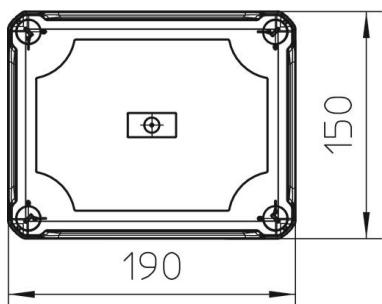

Kaasas DIN-latt.

Kaabliharukarp vastavalt standardile EN 60670. Leegile vastupidav vastavalt DIN EN 60695-2-11, testimistemperatuur 650°C. Löögikindlus IK04 vastavalt standardile DIN EN 50102

Puhtad sisemõõtmed: 176x135x84 mm

PP/PC Polüpropüleen/polükarbonaat

Põhiandmed

Artiklinumber	2007734
Nimetus 1	Kaabliharukarp, kinnine
Nimetus 2	kõrge kaanega
Tootja	OBO
Mõõde	190x150x94
Värv	helehall; RAL 7035
Materjal	Polüpropüleen/polükarbonaat
Väikseim täisühik	1
Koguse ühik	Tükk
Kaal	33,92 kg
Kaaluühik	kg/100 tk

Tehniline andmeleht

Kaabliharukarp T160, suletud, kõrge kaas

Artiklinumber: 2007734

Mõõtmed

Pikkus	190 mm
Laius	150 mm
Kõrgus	94 mm

Tehnilised andmed

Reastatav	jah
Sisseviigu tüüp_	puudub
Sisseviigu tüüp	Kaabel
Korpuseläbiviigu liik	ilma
Nominaal-isolatsioonipinge Ui	500 V
Kooste	ilma
Kaas	läbipaistmatu
Kaanekest	kruvitud
sisestamine tagant	jah
Läbiviigud	puudub
Plahvatuskindel mudel	ei
Leegile vastupidav	koosõlas VDE 0471/DIN 695 osaga 2-1, testimistemperatuur 650 °C
Vorm	ristkülikukujuline
Toimetagamine	ilma
Ex-tsooni jaoks	ilma
Ex-tsooni "gaas" jaoks	ilma
Ex-tsooni "tolm" jaoks	ilma
Klaaskiuga tugevdatud	jah
halogeenita	jah
Puhtad sisemõõtmed	176x135x84 mm
Varjestusega kaanega	jah
Paigaldusviis	Seina-/laemontaaž
Nimipinge	500 V
Plommitav	jah
kaitseklass	IP66
Kaitsemäär IK-kood	IK04.