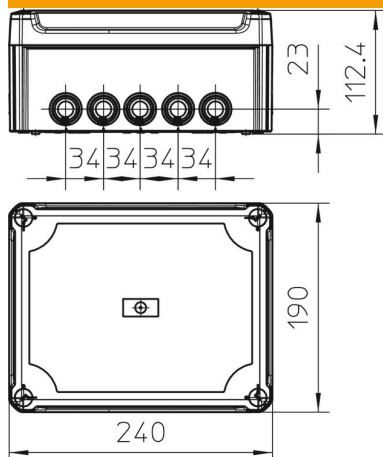

Tehniline andmeleht

Kaabliharukarp T250, läbistatava tihendiga, kõrge kaas

Artiklinumber: 2007716

Kaabliharukarp kaablite ja juhtmete ühendamiseks nii sise- kui ka kaitstud välis- tingimustes. Ristkülikukujuline, läbistatavate tihenditega külgedel ja väljalöödava- te sisenditega põhjas. Sobib sein- ja laepaigalduseks ning paigaldamiseks montaažiplaadile ja keermestamiseks põrandasse. Võimalik sisekinnitus ja mon- taaž läbi nurgapüstakute. Kõrge kiirkinnitusega kaas, plommitav. Valmistatud ha- logeenivabadest ja UV-kindlatest materjalidest.

Kaasas DIN-latt.

Kaabliharukarp vastavalt standardile EN 60670. Leegile vastupidav vastavalt DIN EN 60695-2-11, testimistemperatuur 650°C. Löögikindlus IK05 vastavalt standar- dile DIN EN 50102

Puhtad sisemõõtmed: 225x173x103 mm

PP/PC Polüpropüleen/polükarbonaat

Põhiandmed

Artiklinumber	2007716
Nimetus 1	Kaabliharukarp
Nimetus 2	kõrge kaanega
Tootja	OBO
Mõõde	240x190x115
Värv	helehall; RAL 7035
Materjal	Polüpropüleen/polükarbonaat
Väikseim täisühik	1
Koguse ühik	Tükk
Kaal	52,01 kg
Kaaluühik	kg/100 tk

Tehniline andmeleht

Kaabliharukarp T250, läbistatava tihendiga, kõrge kaas

Artiklinumber: 2007716

Mõõtmed

Pikkus	240 mm
Laius	190 mm
Kõrgus	112 mm

Tehnilised andmed

Reastatav	jah
sisendite arv	16
Sisseviigu tüüp_	Läbilükatav tihend
Sisseviigu tüüp	Kaabel
Korpuseläbiviigu liik	muu
Nominaal-isolatsioonipinge Ui	500 V
Kooste	ilma
Kaas	läbipaistmatu
Kaanekest	kruvitud
sisestamine tagant	jah
Läbiviigud	9 x M257 x M32
Plahvatuskindel mudel	ei
Leegile vastupidav	koosõlas VDE 0471/DIN 695 osaga 2-1, testimistemperatuur 650 °C
Vorm	ristkülikukujuline
Toimetagamine	ilma
Ex-tsooni jaoks	ilma
Ex-tsooni "gaas" jaoks	ilma
Ex-tsooni "tolm" jaoks	ilma
Klaaskiuga tugevdatud	jah
halogeenita	jah
Puhtad sisemõõtmed	225x173x103 mm
Varjestusega	ei
kaanega	jah
Paigaldusviis	Seina-/laemontaaž
Nimipinge	500 V
Plommitav	jah
kaitseklass	IP66
Kaitsemäär IK-kood	IK05.
Rakendustemperatuuri vahemiku max	60 °C
Rakendustemperatuuri vahemiku min	-5 °C