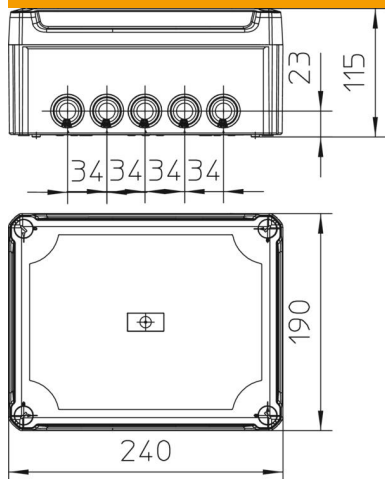

Kaasas DIN-latt.

Kaabliharukarp vastavalt standardile EN 60670. Leegile vastupidav vastavalt DIN EN 60695-2-11, testimistemperatuur 650°C. Löögikindlus IK05 vastavalt standar- dile DIN EN 50102

Puhtad sisemõõtmed: 225x173x103 mm

PP/
PC

Polüpropüleen/polükarbonaat

Põhiandmed

Artiklinumber	2007756
Nimetus 1	Kaabliharukarp
Nimetus 2	kõrge läbipaitva kaanega
Tootja	OBO
Mõõde	240x190x115
Värv	helehall; RAL 7035
Materjal	Polüpropüleen/polükarbonaat
Väikseim täisühik	1
Koguse ühik	Tükk
Kaal	52,01 kg
Kaaluühik	kg/100 tk

Tehniline andmeleht

Kaabliharukarp T250, läbistatava tihendiga, läbipaistev kõrge kaas

Artiklinumber: 2007756

Mõõtmed

Pikkus	240 mm
Laius	190 mm
Kõrgus	112 mm

Tehnilised andmed

Reastatav	jah
sisendite arv	16
Sisseviigu tüüp_	Läbilükatav tihend
Sisseviigu tüüp	Kaabel
Korpuseläbiviigu liik	muu
Nominaal-isolatsioonipinge Ui	500 V
Kooste	ilma
Kaas	läbipaistev
Kaanekest	kruvitud
sisestamine tagant	jah
Läbiviigud	9 x M257 x M32
Plahvatuskindel mudel	ei
Leegile vastupidav	koosõlas VDE 0471/DIN 695 osaga 2-1, testimistemperatuur 650 °C
Vorm	ristkülikukujuline
Toimetagamine	ilma
Ex-tsooni jaoks	ilma
Ex-tsooni "gaas" jaoks	ilma
Ex-tsooni "tolm" jaoks	ilma
Klaaskiuga tugevdatud	jah
halogeenita	jah
Puhtad sisemõõtmed	225x173x103 mm
Varjestusega	ei
kaanega	jah
Paigaldusviis	Seina-/laemontaaž
Nimipinge	500 V
Plommitav	jah
kaitseklass	IP66
Kaitsemäär IK-kood	IK05.
Rakendustemperatuuri vahemiku max	60 °C