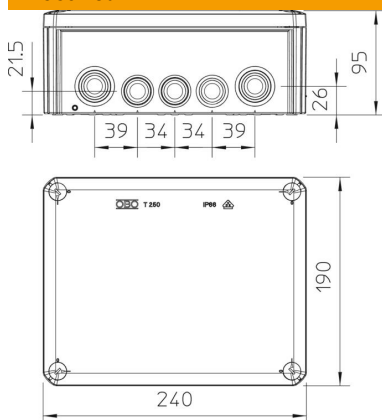

PP/GF Polüpropüleen, klaaskiudtugevdatud

Põhiandmed

Artiklinumber	2007444
Nimetus 1	Kaabliharukarp
Nimetus 2	klemmliistu+sisenditega
Tooja	OBO
Mõõde	240x190x95
Värv	helehall; RAL 7035
Materjal	polüpropüleen, klaaskiudtugevdatud
Väikseim täisühik	1
Koguse ühik	Tükk
Kaal	79,5 kg
Kaaluühik	kg/100 tk

Tehniline andmeleht

Kaabliharukarp T 250, läbistatav tihend, klemmliist

Artiklinumber: 2007444

Mõõtmed

Pikkus	240 mm
Laius	190 mm
Kõrgus	95 mm

Tehnilised andmed

Reastatav	jah
sisendite arv	16
Klemmide arv	5
Sisseviigu tüüp_	Läbilükatav tihend
Sisseviigu tüüp	Kaabel
Korpuseläbiviigu liik	Mahalõigatav astmeline membraan
Nominaal-isolatsioonipinge Ui	500 V
Kooste	Klemm
Kaas	läbipaistmatu
Kaanekest	kruvitud
sisestamine tagant	jah
Läbiviigud	9 x M257 x M32
Plahvatuskindel mudel	ei
Leegile vastupidav	koosõlas VDE 0471/DIN 695 osaga 2-1, testimistemperatuur 650 °C
Vorm	ristkülikukujuline
Toimetagamine	ilma
Ex-tsooni jaoks	ilma
Ex-tsooni "gaas" jaoks	ilma
Ex-tsooni "tolm" jaoks	ilma
Klaaskiuga tugevdatud	jah
halogeenita	jah
Puhtad sisemõõtmed	225x173x86 mm
Varjestusega	ei
kaanega	jah
Paigaldusviis	Seina-/laemontaaž
Min nimiläbilõige	25 mm ²
Nimipinge	500 V
Plommitav	jah
kaitseklass	IP66
Kaitsemäär IK-kood	IK05.
Rakendustemperatuuri vahemiku max	60 °C
Rakendustemperatuuri vahemiku min	-5 °C