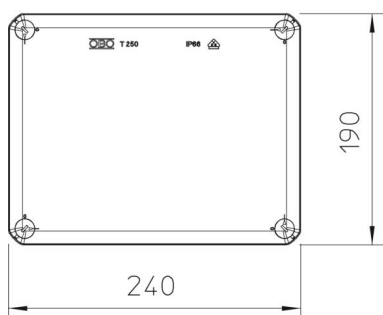

Tehniline andmeleht

Kaabliharukarp T 250, suletud

Artiklinumber: 2007287

Kaabliharukarp kaablite ja juhtmete ühendamiseks nii sise- kui ka kaitstud välis- tingimustes. Ristkülikukujuline, ilma sisenditeta. Sobib sein- ja laepaigalduseks ning paigaldamiseks montaažiplaadile ja keermetamiseks põrandasse. Võimalik sisekinnitus ja montaaž läbi nurgapüstakute. Kiirkinnitusega kaas, plommitav. Valmistatud halogeenvabadest ja UV-kindlatest materjalidest.

Põhiandmed

Artiklinumber	2007287
Nimetus 1	Kaabliharukarp
Nimetus 2	ilma sisestusavadeta
Tootja	OBO
Mõõde	240x190x95
Värv	helehall; RAL 7035
Materjal	polüpropüleen, klaaskiudtugevdatud
Väikseim täisühik	1
Koguse ühik	Tükk
Kaal	48,3 kg
Kaaluühik	kg/100 tk

Tehniline andmeleht

Kaabliharukarp T 250, suletud

Artiklinumber: 2007287

Mõõtmed

Pikkus	240 mm
Laius	190 mm
Kõrgus	95 mm

Tehnilised andmed

Reastatav	jah
Sisseviigu tüüp_	puudub
Sisseviigu tüüp	Kaabel
Korpuseläbiviigu liik	ilma
Nominaal-isolatsioonipinge Ui	500 V
Kooste	ilma
Kaas	läbipaistmatu
Kaanekinnitus	kruvitud
sisestamine tagant	jah
Läbiviigud	puudub
Plahvatuskindel mudel	ei
Leegile vastupidav	koosõlas VDE 0471/DIN 695 osaga 2-1, testimistemperatuur 750 °C
Vorm	ristkülikukujuline
Toimetagamine	ilma
Ex-tsooni jaoks	ilma
Ex-tsooni "gaas" jaoks	ilma
Ex-tsooni "tolm" jaoks	ilma
Klaaskiuga tugevdatud	jah
halogeenita	jah
Puhtad sisemõõtmed	225x173x86 mm
Varjestusega kaanega	jah
Paigaldusviis	Seina-/laemontaaž
Min nimiläbilõige	25 mm ²
Nimipinge	500 V
Plommitav	jah
kaitseklass	IP66
Kaitsemäär IK-kood	IK05.
Rakendustemperatuuri vahemiku max	60 °C