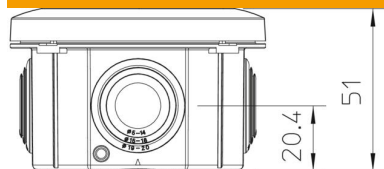

Tehniline andmeleht

Kaabliharukarp T 25, läbistatav tihend, klemmliist

Artiklinumber: 2007430

Mõõtmed

Kõrgus 51 mm

Tehnilised andmed

Reastatav	jah
sisendite arv	4
Klemmide arv	5
Sisseviigu tüüp_	Läbilükatav tihend
Sisseviigu tüüp	Kaabel
Korpuseläbiviigu liik	Mahalõigatav astmeline membraan
Nominaal-isolatsioonipinge Ui	500 V
Kaas	läbipaistmatu
Kaanekest	fikseeruv
sisestamine tagant	jah
Läbiviigud	4 x M25
Plahvatuskindel mudel	ei
Leegile vastupidav	koosõlas VDE 0471/DIN 695 osaga 2-1, testimistemperatuur 650 °C
Vorm	ümar
Toimetagamine	ilma
Ex-tsooni jaoks	ilma
Ex-tsooni "gaas" jaoks	ilma
Ex-tsooni "tolm" jaoks	ilma
Klaaskiuga tugevdatud	ei
halogeenita	jah
Puhtad sisemõõtmed	Ø63x45 mm
Varjestusega	ei
kaanega	jah
Paigaldusviis	Seina-/laemontaaž
Min nimiläbilõige	2,5 mm ²
Nimipinge	500 V
Plommitav	ei
kaitseklass	IP65
Kaitsemäär IK-kood	IK07.
Rakendustemperatuuri vahemiku max	60 °C