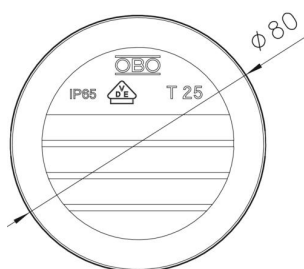

Tehniline andmeleht

Kaabliharukarp T 25, läbistatav tihend, klemmliist

Artiklinumber: 2007430

Mõõtmed

Kõrgus 51 mm

Tehnilised andmed

Reastatav	jah
sisendite arv	4
Klemmide arv	5
Sisseviigu tüüp_	Läbilükatav tihend
Sisseviigu tüüp	Kaabel
Korpuseläbiviigu liik	Mahalõigatav astmeline membraan
Nominaal-isolatsioonipinge Ui	500 V
Kaas	läbipaistmatu
Kaanekest	fikseeruv
sisestamine tagant	jah
Läbiviigud	4 x M25
Plahvatuskindel mudel	ei
Leegile vastupidav	koosõlas VDE 0471/DIN 695 osaga 2-1, testimistemperatuur 650 °C
Vorm	ümar
Toimetagamine	ilma
Ex-tsooni jaoks	ilma
Ex-tsooni "gaas" jaoks	ilma
Ex-tsooni "tolm" jaoks	ilma
Klaaskiuga tugevdatud	ei
halogeenita	jah
Puhtad sisemõõtmed	Ø63x45 mm
Varjestusega	ei
kaanega	jah
Paigaldusviis	Seina-/laemontaaž
Min nimiläbilõige	2,5 mm ²
Nimipinge	500 V
Plommitav	ei
kaitseklass	IP65
Kaitsemäär IK-kood	IK07.
Rakendustemperatuuri vahemiku max	60 °C