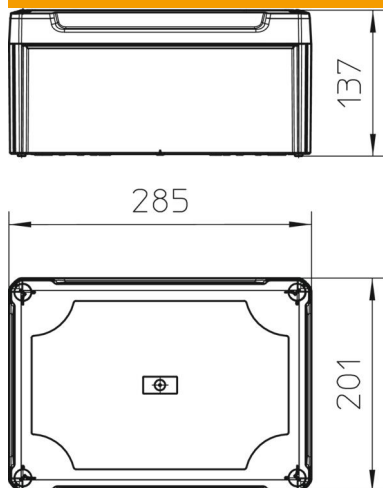

Kaasas DIN-latt.

Kaabliharukarp vastavalt standardile EN 60670. Leegile vastupidav vastavalt DIN EN 60695-2-11, testimistemperatuur 650°C. Löögikindlus IK05 vastavalt standardile DIN EN 50102

Puhtad sisemõõtmed: 267x182x127 mm

### Põhiandmed

Artiklinumber	2007738
Nimetus 1	Kaabliharukarp, kinnine
Nimetus 2	kõrge kaanega
Tootja	OBO
Mõõde	285x201x139
Värv	helehall; RAL 7035
Materjal	Polüpropüleen/polükarbonaat
Väikseim täisühik	1
Koguse ühik	Tükk
Kaal	68,66 kg
Kaaluühik	kg/100 tk

## Mõõtmed

Pikkus	285 mm
Laius	201 mm
Kõrgus	137 mm