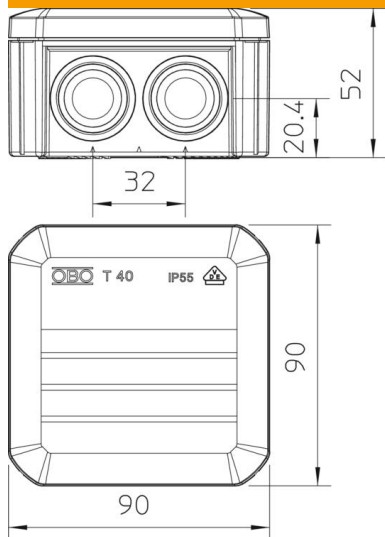

Tehniline andmeleht

Kaabliharukarp T 40, läbistatav tihend, klemmliist

Artiklinumber: 2007432

Klemmliistuga kaabliharukarp kaablite ja juhtmete ühendamiseks nii sise- kui ka kaitstud välistingimustes. Ruudukujuline, läbistatav tihenditega külgedel ja väljalöödavate sisenditega põhjas. Sobib sein- ja laepaigalduseks ning paigaldamiseks montaažiplaadile. Seestpoolt kinnitamise võimalusega. Fikseeruva kaanega. Valmistatud halogeenivabadest ja UV-kindlatest materjalidest. Kaabliharukarp vastavalt standardile EN 60670. Leegile vastupidav vastavalt DIN EN 60695-2-11, testimistemperatuur 650°C. Löögikindlus IK07 vastavalt standardile DIN EN 50102

PP Polüpropüleen

Põhiandmed

Artiklinumber	2007432
Nimetus 1	Kaabliharukarp
Nimetus 2	klemmliistu + sisenditega
Tooja	OBO
Mõõde	90x90x52
Värv	helehall; RAL 7035
Materjal	Polüpropüleen
Väikseim täisühik	5
Koguse ühik	Tükk
Kaal	8,9 kg
Kaaluühik	kg/100 tk

Tehniline andmeleht

Kaabliharukarp T 40, läbistatav tihend, klemmliist

Artiklinumber: 2007432

Mõõtmed

Pikkus	90 mm
Laius	90 mm
Kõrgus	52 mm

Tehnilised andmed

Reastatav	jah
sisendite arv	7
Klemmide arv	5
Sisseviigu tüüp_	Läbilükatav tihend
Sisseviigu tüüp	Kaabel
Korpuseläbiviigu liik	Mahalõigatav astmeline membraan
Nominaal-isolatsioonipinge Ui	500 V
Kooste	Klemm
Kaas	läbipaistmatu
Kaanekinnitus	fikseeruv
sisestamine tagant	jah
Läbiviigud	7 x M25
Plahvatuskindel mudel	ei
Leegile vastupidav	koosõlas VDE 0471/DIN 695 osaga 2-1, testimistemperatuur 650 °C
Vorm	ruudukujuline
Toimetagamine	ilma
Ex-tsooni jaoks	ilma
Ex-tsooni "gaas" jaoks	ilma
Ex-tsooni "tolm" jaoks	ilma
Klaaskiuga tugevdatud	ei
halogeenita	jah
Puhtad sisemõõtmed	77x77x46 mm
Vajrestusega	ei
kaanega	jah
Paigaldusviis	Seina-/laemontaaž
Min nimiläbilõige	4 mm ²
Nimipinge	500 V
Plommitav	ei
kaitseklass	IP56