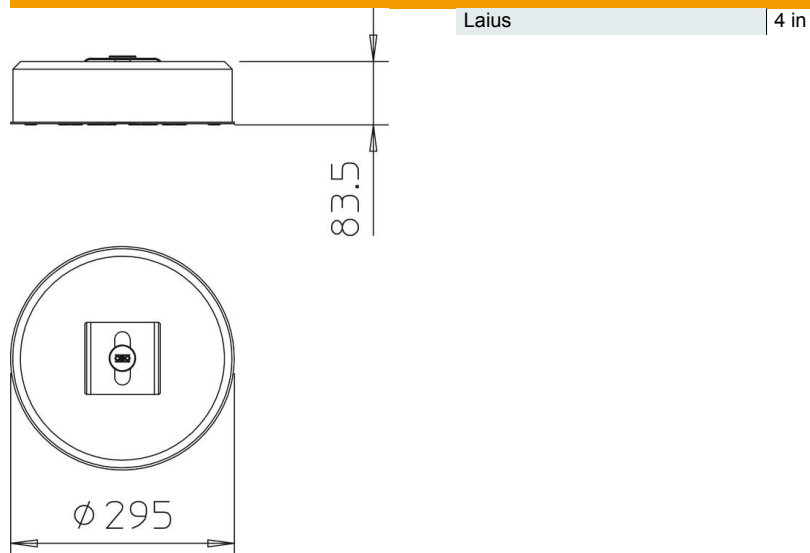

CE

Põhiandmed

Artiklinumber	5403101
Nimetus 1	Kaablirenni kinnituskomplekt
Nimetus 2	suure TrayFix kinnitusega
Tootja	OBO
Mõõde	295x295x84
Väikseim täisühik	1
Koguse ühik	Tükk
Kaal	1181 kg
Kaaluühik	kg/100 tk

Tehniline andmeleht

Tugijalg – TrayFix Set 10 L

Artiklinumber: 5403101

Mõõtmed

Tehnilised andmed

alates renni laiusest 100 mm