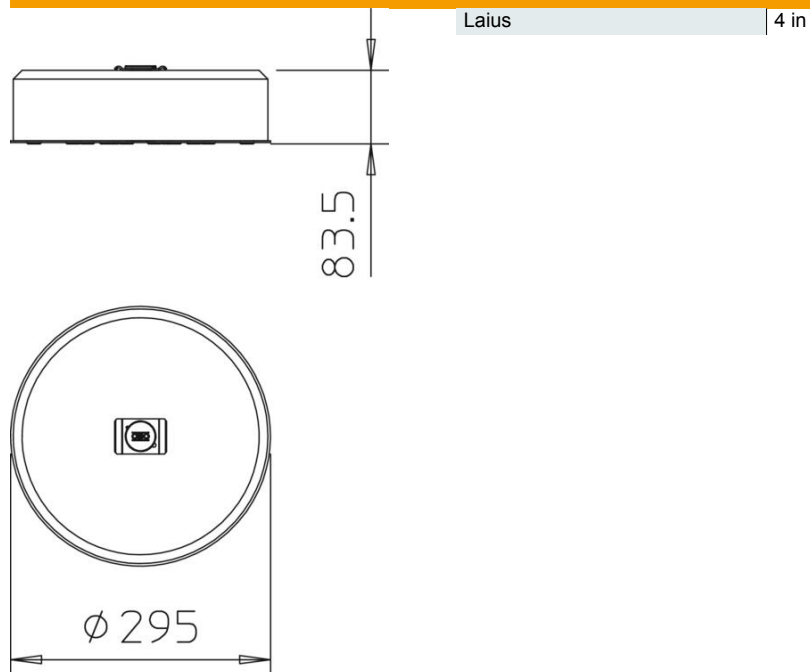

### Põhiandmed

Artiklinumber	5403102
Nimetus 1	Kaablirenni kinnituskomplekt
Nimetus 2	väikese TrayFix kinnitusega
Tootja	OBO
Mõõde	295x295x84
Väikseim täisühik	1
Koguse ühik	Tükk
Kaal	1167 kg
Kaaluühik	kg/100 tk

## Mõõtmed

## Tehnilised andmed

alates renni lausest | 100 mm