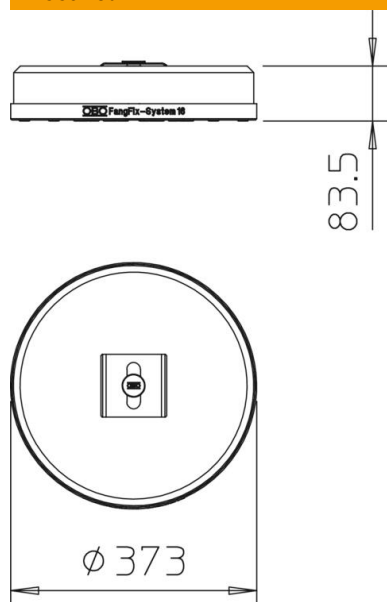

Põhiandmed

Artiklinumber	5403098
Nimetus 1	Kaablirenni kinnituskomplekt
Nimetus 2	suure TrayFix kinnitusega
Tootja	OBO
Mõõde	373x373x84
Väikseim täisühik	1
Koguse ühik	Tükk
Kaal	1877 kg
Kaaluühik	kg/100 tk

Tehniline andmeleht

Tugijalg – TrayFix Set 16 L

Artiklinumber: 5403098

Mõõtmed

Laius	4 in
Kõrgus	83,5 mm

Tehnilised andmed

alates renni laiusest	100 mm
-----------------------	--------