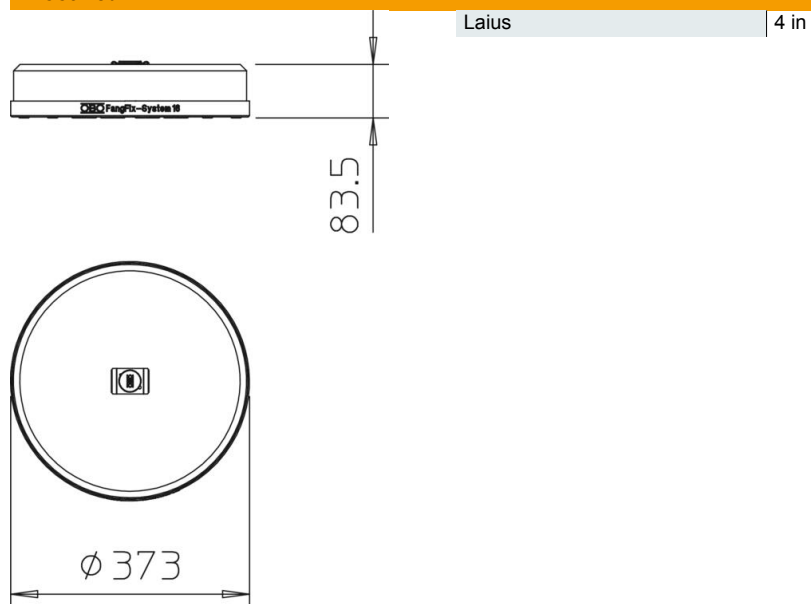

### Põhiandmed

|                   |                              |
|-------------------|------------------------------|
| Artiklinumber     | 5403099                      |
| Nimetus 1         | Kaablirenni kinnituskomplekt |
| Nimetus 2         | väikese TrayFix kinnitusega  |
| Tootja            | OBO                          |
| Mõõde             | 373x373x84                   |
| Väikseim täisühik | 1                            |
| Koguse ühik       | Tükk                         |
| Kaal              | 1838 kg                      |
| Kaaluühik         | kg/100 tk                    |

## Mõõtmed

## Tehnilised andmed

alates renni laiusest 100 mm