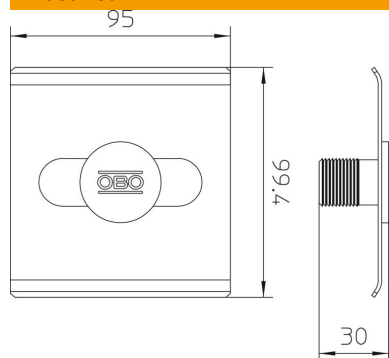

Tehniline andmeleht

TrayFix paigaldusadapter korvrennidele FangFix süsteemil

Artiklinumber: 5403100

- TrayFix kinnitus korv- ja kaablirennide montaažiks FangFix-kivile, nt kaablite paigaldamiseks lamekatustel
 - kohandatud OBO kaablirennisüsteemidele MKSM ja SKSM
 - kohandatud OBO korvrenni-süsteemidele minimaalse laiusega 100 mm
- Paigaldusadapter korvrennidele, kinnituskorgiga, FangFixi süsteemi jaoks

Põhiandmed

Artiklinumber	5403100
Nimetus 1	Korvrenni kinnitusadapter
Nimetus 2	FangFix süsteemile
Tootja	OBO
Mõõde	Ø20mm
Värv	must
Väikseim täisühik	25
Koguse ühik	Tükk
Kaal	9,85 kg
Kaaluühik	kg/100 tk

Tehniline andmeleht

TrayFix paigaldusadapter korvrennidele FangFix süsteemil

Artiklinumber: 5403100

Mõõtmed

Pikkus	99,4 mm
Laius	95 mm
Kõrgus	30 mm