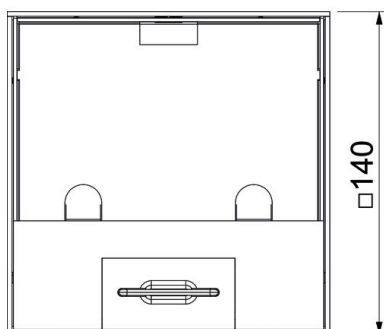

Tehniline andmeleht

Põrandakarp UDHOME-ONE, põrandakattesüvendiga, val-
balt komplekteeritav, messing

Artiklinumber: 7368286

Mõõtmed

Pikkus	140 mm
Laius	140 mm
Kõrgus	75 mm

Tehnilised andmed

Paigaldatavate seadmete arv	2
Juhtmeväljaviigu teostus	Pööratav kaabli väljaviik
Kooste	Tühi korpus
Põrandakatte kaitseraam	ei
Põhjahoodus	kuiv
kaane mudel	Põrandakattepesa
Tihendi paigaldusvõimalus	ei
Kasutusvaldkond kasutuses ole- kus	6.101.1 põrandakuivhoidus
Kasutusvaldkond kasutamata ole- kus	6.101.1 põrandakuivhoidus
Max põrandakõrgus	105 mm
Min põrandakõrgus	75 mm
Sobib topeltpõrandasse paigalda- miseks	jah
Sobib põrandata tasapinnas suletud põrandaspaigalduskanalile	ei
Sobib pealt kaetavale põrandaspaigalduskanalile	ei
Sobib õõnespõrandasse pai- galdamiseks	jah
Sobib märghoiduseks	ei
Sobib põrandasisesele paigaldus- kanalile	ei
Võimalik kinnitada seadmekarpe	ei
Põrandakattesüvendiga	jah
Kaitseaste (IP) kasutuses olekus	IP20
Kaitseaste (IP) kasutamata ole- kus	IP40
Kaitsemäär IK-kood	IK10.