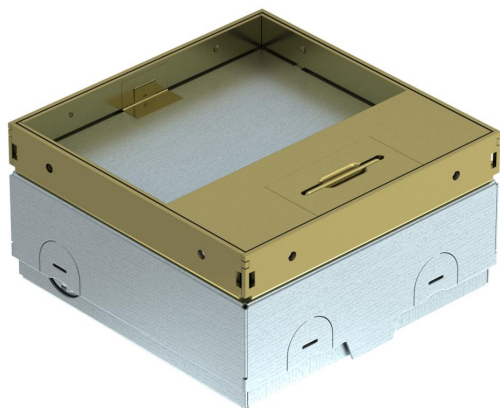

Tehniline andmeleht

Põrandakarp UDHOME-ONE, põrandakattesüvendiga, val-
balt komplekteeritav, messing
Artiklinumber: 7368286

Ruudukujuline põrandakarp kasutamiseks sisetingimustes, kuivalt hooldatavates süsteem- ja tasanduskihiga põrandates. Paigalduskorpus eelvermitud sisestusavadega torude (M20/M25) jaoks. Ülaosa saab nelja reguleeritoe abil põrandakatte ülaserva suhtes reguleerida. Minimaalne paigaldussügavus on 75 mm, reguleerivahemik + 30 mm. Messingust raam ja kaas jääb põrandakattes nähtavale.

Põrandakatte väljalõikega kaas Kandevõime 15 kN on tagatud ainult siis, kui seda ei kasutata. Tühi korpus Modul 45® paigaldusseadmele ja üks andmepesa.

Tamimisel suletud pimekattega.

Kahekordse VDE/NF-pistikupespa paigaldamisel paigalduskanduriga on nurkpistiku kasutamine võimalik ainult vähemalt 90 mm paigalduskõrguse puhul. Väiksema paigalduskõrguse puhul kasutage sirget pistikut.

Tehniline andmeleht

Põrandakarp UDHOME-ONE, põrandakattesüvendiga, val-
balt komplekteeritav, messing

Artiklinumber: 7368286

Mõõtmed

Pikkus	140 mm
Laius	140 mm
Kõrgus	75 mm

Tehnilised andmed

Paigaldatavate seadmete arv	2
Juhtmeväljaviigu teostus	Pööratav kaabli väljaviik
Kooste	Tühi korpus
Põrandakatte kaitseraam	ei
Põhjahoodus	kuiv
kaane mudel	Põrandakattepesa
Tihendi paigaldusvõimalus	ei
Kasutusvaldkond kasutuses ole- kus	6.101.1 põrandakuivhoidus
Kasutusvaldkond kasutamata ole- kus	6.101.1 põrandakuivhoidus
Max põrandakõrgus	105 mm
Min põrandakõrgus	75 mm
Sobib topeltpõrandasse paigalda- miseks	jah
Sobib põrandata tasapinnas suletud põrandaspaigalduskanalile	ei
Sobib pealt kaetavale põrandaspaigalduskanalile	ei
Sobib õõnespõrandasse pai- galdamiseks	jah
Sobib märghoiduseks	ei
Sobib põrandasisesele paigaldus- kanalile	ei
Võimalik kinnitada seadmekarpe	ei
Põrandakattesüvendiga	jah
Kaitseaste (IP) kasutuses olekus	IP20
Kaitseaste (IP) kasutamata ole- kus	IP40
Kaitsemäär IK-kood	IK10.