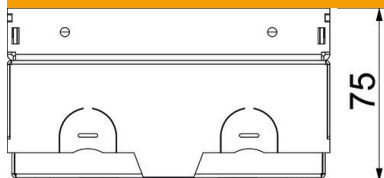

CuZn
37 Messing

Põhiandmed

Artiklinumber	7368286
Nimetus 1	Põrandakarp
Nimetus 2	tühi, 15mm süvisega
Tootja	OBO
Mõõde	140x140x75
Materjal	Messing
Väikseim täisühik	1
Koguse ühik	Tükk
Kaal	220 kg
Kaaluühik	kg/100 tk

Tehniline andmeleht

Põrandakarp UDHOME-ONE, põrandakattesüvendiga, val-
balt komplekteeritav, messing

Artiklinumber: 7368286

Mõõtmed

Pikkus	140 mm
Laius	140 mm
Kõrgus	75 mm

Tehnilised andmed

Paigaldatavate seadmete arv	2
Juhtmeväljaviigu teostus	Pööratav kaabli väljaviik
Kooste	Tühi korpus
Põrandakatte kaitseraam	ei
Põhjahoodus	kuiv
kaane mudel	Põrandakattepesa
Tihendi paigaldusvõimalus	ei
Kasutusvaldkond kasutuses ole- kus	6.101.1 põrandakuivhoidus
Kasutusvaldkond kasutamata ole- kus	6.101.1 põrandakuivhoidus
Max põrandakõrgus	105 mm
Min põrandakõrgus	75 mm
Sobib topeltpõrandasse paigalda- miseks	jah
Sobib põrandata tasapinnas suletud põrandaspaigalduskanalile	ei
Sobib pealt kaetavale põrandaspaigalduskanalile	ei
Sobib õõnespõrandasse pai- galdamiseks	jah
Sobib märghoiduseks	ei
Sobib põrandasisesele paigaldus- kanalile	ei
Võimalik kinnitada seadmekarpe	ei
Põrandakattesüvendiga	jah
Kaitseaste (IP) kasutuses olekus	IP20
Kaitseaste (IP) kasutamata ole- kus	IP40
Kaitsemäär IK-kood	IK10.