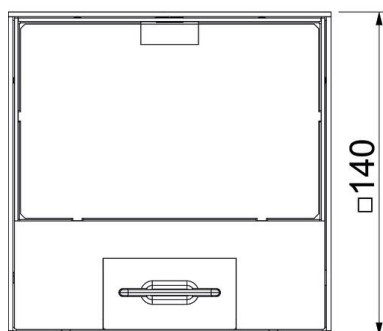

Tehniline andmeleht

Põrandakarp UDHOME-ONE, põrandakattesüvendiga, val-
balt komplekteeritav, roostevaba teras

Artiklinumber: 7368282

Mõõtmed

Pikkus	140 mm
Laius	140 mm
Kõrgus	75 mm

Tehnilised andmed

Paigaldatavate seadmete arv	2
Juhtmeväljaviigu teostus	Pööratav kaabli väljaviik
Kooste	Tühi korpus
Põrandakatte kaitseraam	ei
Põhjahooldus	kuiv
kaane mudel	Põrandakattepesa
Tihendi paigaldusvõimalus	ei
Kasutusvaldkond kasutuses ole- kus	6.101.1 põrandakuivhooldus
Kasutusvaldkond kasutamata ole- kus	6.101.1 põrandakuivhooldus
Max põrandakõrgus	105 mm
Min põrandakõrgus	75 mm
Sobib topeltpõrandasse paigalda- miseks	jah
Sobib põrandata tasapinnas suletud põrandaspaigalduskanalile	ei
Sobib pealt kaetavale põrandaspaigalduskanalile	ei
Sobib õõnespõrandasse pai- galdamiseks	jah
Sobib märghoolduseks	ei
Sobib põrandasisesele paigaldus- kanalile	ei
Võimalik kinnitada seadmekarpe	ei
Põrandakattesüvendiga	jah
Kaitseaste (IP) kasutuses olekus	IP20
Kaitseaste (IP) kasutamata ole- kus	IP40
Kaitsemäär IK-kood	IK10.