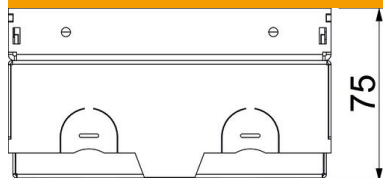

Tehniline andmeleht

Põrandakarp UDHOME-ONE, põrandakattesüvendiga, val-
balt komplekteeritav, roostevaba teras

Artiklinumber: 7368282

Mõõtmed

Pikkus	140 mm
Laius	140 mm
Kõrgus	75 mm

Tehnilised andmed

Paigaldatavate seadmete arv	2
Juhtmeväljaviigu teostus	Pööratav kaabli väljaviik
Kooste	Tühi korpus
Põrandakatte kaitseraam	ei
Põhjahooldus	kuiv
kaane mudel	Põrandakattepesa
Tihendi paigaldusvõimalus	ei
Kasutusvaldkond kasutuses ole- kus	6.101.1 põrandakuivhooldus
Kasutusvaldkond kasutamata ole- kus	6.101.1 põrandakuivhooldus
Max põrandakõrgus	105 mm
Min põrandakõrgus	75 mm
Sobib topeltpõrandasse paigalda- miseks	jah
Sobib põrandata tasapinnas suletud põrandaspaigalduskanalile	ei
Sobib pealt kaetavale põrandaspaigalduskanalile	ei
Sobib õõnespõrandasse pai- galdamiseks	jah
Sobib märghoolduseks	ei
Sobib põrandasisesele paigaldus- kanalile	ei
Võimalik kinnitada seadmekarpe	ei
Põrandakattesüvendiga	jah
Kaitseaste (IP) kasutuses olekus	IP20
Kaitseaste (IP) kasutamata ole- kus	IP40
Kaitsemäär IK-kood	IK10.