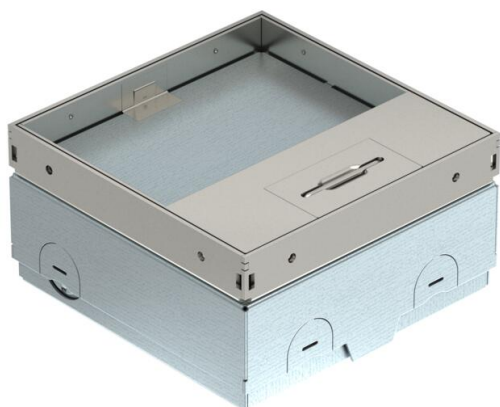

Tehniline andmeleht

Põrandakarp UDHOME-ONE, põrandakattesüvendiga, val-
balt komplekteeritav, roostevaba teras

Artiklinumber: 7368282

Ruudukujuline põrandakarp kasutamiseks sisetingimustes, kuivalt hooldatavates süsteem- ja tasanduskihiga põrandates. Paigalduskorpus eelvermitud sisestusavadega torude (M20/M25) jaoks. Ülaosa saab nelja reguleertoe abil põrandakatte ülaseri suhtes reguleerida. Minimaalne paigaldussügavus on 75 mm, reguleerivahemik + 30 mm. Roostevabast terasest raam ja kaas jääb põrandakattes nähtavale. Põrandakatte väljalõikega kaas Kandevõime 15 kN on tagatud ainult siis, kui seda ei kasutata. Tühi korpus Modul 45® paigaldusseadmele ja üks andmepesa. Tamimisel suletud pimekattega.

Kahekordse VDE/NF-pistikupespa paigaldamisel paigalduskanduriga on nurkpistiku kasutamine võimalik ainult vähemalt 90 mm paigalduskõrguse puhul. Väiksema paigalduskõrguse puhul kasutage sirget pistikut.

Tehniline andmeleht

Põrandakarp UDHOME-ONE, põrandakattesüvendiga, val-
balt komplekteeritav, roostevaba teras

Artiklinumber: 7368282

Mõõtmed

Pikkus	140 mm
Laius	140 mm
Kõrgus	75 mm

Tehnilised andmed

Paigaldatavate seadmete arv	2
Juhtmeväljaviigu teostus	Pööratav kaabli väljaviik
Kooste	Tühi korpus
Põrandakatte kaitseraam	ei
Põhjahooldus	kuiv
kaane mudel	Põrandakattepesa
Tihendi paigaldusvõimalus	ei
Kasutusvaldkond kasutuses ole- kus	6.101.1 põrandakuivhooldus
Kasutusvaldkond kasutamata ole- kus	6.101.1 põrandakuivhooldus
Max põrandakõrgus	105 mm
Min põrandakõrgus	75 mm
Sobib topeltpõrandasse paigalda- miseks	jah
Sobib põrandata tasapinnas suletud põrandaspaigalduskanalile	ei
Sobib pealt kaetavale põrandaspaigalduskanalile	ei
Sobib õõnespõrandasse pai- galdamiseks	jah
Sobib märghoolduseks	ei
Sobib põrandasisesele paigaldus- kanalile	ei
Võimalik kinnitada seadmekarpe	ei
Põrandakattesüvendiga	jah
Kaitseaste (IP) kasutuses olekus	IP20
Kaitseaste (IP) kasutamata ole- kus	IP40
Kaitsemäär IK-kood	IK10.