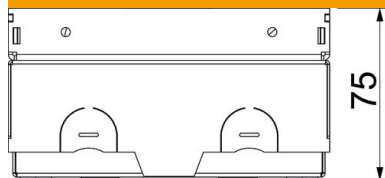

Tehniline andmeleht

Põrandakarp UDHOME-ONE, põrandakattesüvendita, NF-pistikupesa, roostevaba teras
Artiklinumber: 7368292

Mõõtmed

Pikkus	140 mm
Laius	140 mm
Kõrgus	75 mm

Tehnilised andmed

Paigaldatavate seadmete arv	2
Juhtmeväljaviigu teostus	Pööratav kaabli väljaviik
Kooste	1-kordne VDE pistikupesa
Põrandakatte kaitseraam	ei
Põhjahoodus	kuiv
kaane mudel	Dekoratiivplaat
Tihendi paigaldusvõimalus	ei
Kasutusvaldkond kasutuses olekus	6.101.1 põrandakuivhooldus
Kasutusvaldkond kasutamata olekus	6.101.1 põrandakuivhooldus
Max põrandakõrgus	105 mm
Min põrandakõrgus	75 mm
Sobib topeltpõrandasse paigaldamiseks	jah
Sobib põrandata tasapinnas suletud põrandaspaigalduskanalile	ei
Sobib pealt kaetavale põrandaspaigalduskanalile	ei
Sobib õõnespõrandasse paigaldamiseks	jah
Sobib märghoolduseks	ei
Sobib põrandasisesele paigalduskanalile	ei
Võimalik kinnitada seadmekarpe	ei
Põrandakattesüvendiga	ei
Kaitseaste (IP) kasutuses olekus	IP20
Kaitseaste (IP) kasutamata olekus	IP40
Kaitsemäär IK-kood	IK10.