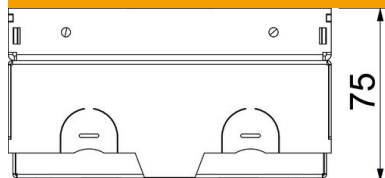

Tehniline andmeleht

Põrandakarp UDHOME-ONE, põrandakattesüvendita, 1-ne
VDE-pistikupesa, roostevaba teras

Artiklinumber: 7368288

Mõõtmed

Pikkus	140 mm
Laius	140 mm
Kõrgus	75 mm

Tehnilised andmed

Paigaldatavate seadmete arv	2
Kaitsekontakt-pistikupesade arv	1
Mudel	ruudukujuline
Juhtmeväljaviigu teostus	Pööratav kaabli väljaviik
Kooste	1-kordne VDE pistikupesa
Põrandakatte kaitseraam	ei
Põhjahooldus	kuiv
kaane mudel	Dekoratiivplaat
Tihendi paigaldusvõimalus	ei
Kasutusvaldkond kasutuses olekus	6.101.1 põranda kuivhooldus
Kasutusvaldkond kasutamata olekus	6.101.1 põranda kuivhooldus
Max põrandakõrgus	105 mm
Min põrandakõrgus	75 mm
Sobib topeltpõrandasse paigaldamiseks	jah
Sobib põranda tasapinnas suletud põrandapaigalduskanalile	ei
Sobib pealt kaetavale põrandapaigalduskanalile	ei
Sobib õõnespõrandasse paigaldamiseks	jah
Sobib märghoolduseks	ei
Sobib põrandasisesele paigalduskanalile	ei
Võimalik kinnitada seadmekarpe	ei
Põrandakattesüvendiga	ei
Max joondusvahemik	105 mm
Min joondusvahemik	75 mm