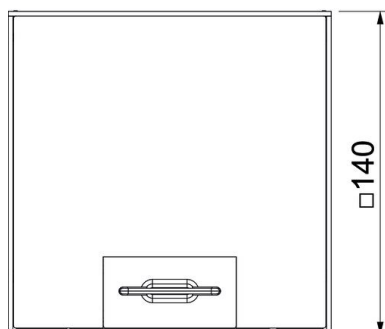

Tehniline andmeleht

Põrandakarp UDHOME-ONE, põrandakattesüvendita, 1-ne
VDE-pistikupesa, roostevaba teras

Artiklinumber: 7368288

Mõõtmed

Pikkus	140 mm
Laius	140 mm
Kõrgus	75 mm

Tehnilised andmed

Paigaldatavate seadmete arv	2
Kaitsekontakt-pistikupesade arv	1
Mudel	ruudukujuline
Juhtmeväljaviigu teostus	Pööratav kaabli väljaviik
Kooste	1-kordne VDE pistikupesa
Põrandakatte kaitseraam	ei
Põhjahooldus	kuiv
kaane mudel	Dekoratiivplaat
Tihendi paigaldusvõimalus	ei
Kasutusvaldkond kasutuses olekus	6.101.1 põranda kuivhooldus
Kasutusvaldkond kasutamata olekus	6.101.1 põranda kuivhooldus
Max põrandakõrgus	105 mm
Min põrandakõrgus	75 mm
Sobib topeltpõrandasse paigaldamiseks	jah
Sobib põranda tasapinnas suletud põrandapaigalduskanalile	ei
Sobib pealt kaetavale põrandapaigalduskanalile	ei
Sobib õõnespõrandasse paigaldamiseks	jah
Sobib märghoolduseks	ei
Sobib põrandasisesele paigalduskanalile	ei
Võimalik kinnitada seadmekarpe	ei
Põrandakattesüvendiga	ei
Max joondusvahemik	105 mm
Min joondusvahemik	75 mm