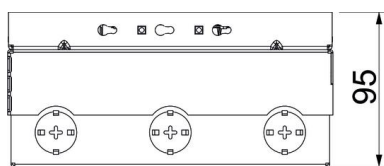

Tehniline andmeleht

Põrandakarp UDHOME4, seadmekarbiga UT3 45 3, kolmene
VDE, roostevaba teras
Artiklinumber: 7427216

Mõõtmed

Pikkus	202 mm
Laius	202 mm

Tehniline andmeleht

Põrandakarp UDHOME4, seadmekarbiga UT3 45 3, kolmene VDE, roostevaba teras
Artiklinumber: 7427216

Tehnilised andmed

Seadmekarpide arv	2
Mudel	ruudukujuline
Juhtmeväljaviigu teostus	Pööratav kaabli väljaviik
Kooste	2 UT3, 3-kordne VDE pistikupesa
Põrandakatte kaitseraam	ei
kaane mudel	Põrandakattepesa
Max tasanduskihi kõrgus	110 mm
Min tasanduskihi kõrgus	95 mm
Max põrandakõrgus	125 mm
Min põrandakõrgus	95 mm
Sobib topeltpõrandasse paigaldamiseks	ei
Sobib õõnespõrandasse paigaldamiseks	jah
Sobib märghoolduseks	ei
Sobib põrandasisesele paigalduskanalile	ei
Välismõõtete pikkus	199 mm
Pikkus paigaldusmõõt	202 mm
Põrandakattesüvendiga	jah
Max joondusvahemik	125 mm
Min joondusvahemik	95 mm
Kaitseaste (IP) kasutuses olekus	IP20
Kaitseaste (IP) kasutamata olekus	IP40
Kaitsemäär IK-kood	IK10.
Avamismehhanism	Käepide