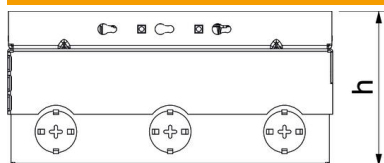

Tehniline andmeleht

Põrandakarp UDHOME4, seadmekarbiga UT3 45 3, kolmene
VDE, roostevaba teras
Artiklinumber: 7427216

Mõõtmed

Pikkus	202 mm
Laius	202 mm

Tehniline andmeleht

Põrandakarp UDHOME4, seadmekarbiga UT3 45 3, kolmene VDE, roostevaba teras
Artiklinumber: 7427216

Tehnilised andmed

Seadmekarpide arv	2
Mudel	ruudukujuline
Juhtmeväljaviigu teostus	Pööratav kaabli väljaviik
Kooste	2 UT3, 3-kordne VDE pistikupesa
Põrandakatte kaitseraam	ei
kaane mudel	Põrandakattepesa
Max tasanduskihi kõrgus	110 mm
Min tasanduskihi kõrgus	95 mm
Max põrandakõrgus	125 mm
Min põrandakõrgus	95 mm
Sobib topeltpõrandasse paigaldamiseks	ei
Sobib õõnespõrandasse paigaldamiseks	jah
Sobib märghoolduseks	ei
Sobib põrandasisesele paigalduskanalile	ei
Välismõõtete pikkus	199 mm
Pikkus paigaldusmõõt	202 mm
Põrandakattesüvendiga	jah
Max joondusvahemik	125 mm
Min joondusvahemik	95 mm
Kaitseaste (IP) kasutuses olekus	IP20
Kaitseaste (IP) kasutamata olekus	IP40
Kaitsemäär IK-kood	IK10.
Avamismehhanism	Käepide