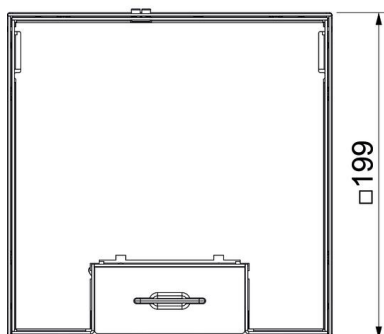

Tehniline andmeleht

Põrandakarp UDHOME4, seadmekarbiga UT3 45 3, kolmene
VDE, roostevaba teras
Artiklinumber: 7427216

Mõõtmed

Pikkus	202 mm
Laius	202 mm

Tehniline andmeleht

Põrandakarp UDHOME4, seadmekarbiga UT3 45 3, kolmene VDE, roostevaba teras
Artiklinumber: 7427216

Tehnilised andmed

Seadmekarpide arv	2
Mudel	ruudukujuline
Juhtmeväljaviigu teostus	Pööratav kaabli väljaviik
Kooste	2 UT3, 3-kordne VDE pistikupesa
Põrandakatte kaitseraam	ei
kaane mudel	Põrandakattepesa
Max tasanduskihi kõrgus	110 mm
Min tasanduskihi kõrgus	95 mm
Max põrandakõrgus	125 mm
Min põrandakõrgus	95 mm
Sobib topeltpõrandasse paigaldamiseks	ei
Sobib õõnespõrandasse paigaldamiseks	jah
Sobib märghoolduseks	ei
Sobib põrandasisesele paigalduskanalile	ei
Välismõõtete pikkus	199 mm
Pikkus paigaldusmõõt	202 mm
Põrandakattesüvendiga	jah
Max joondusvahemik	125 mm
Min joondusvahemik	95 mm
Kaitseaste (IP) kasutuses olekus	IP20
Kaitseaste (IP) kasutamata olekus	IP40
Kaitsemäär IK-kood	IK10.
Avamismehhanism	Käepide