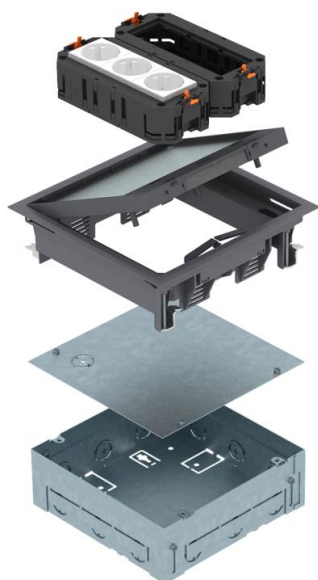

Tehniline andmeleht

Põrandakarp koos süvistuskarbiga UDHOME GES4

Artiklinumber: 7427410

Ruudukujuline põrandakarp kuue Modul 45 paigaldusseadme jaoks kasutamiseks sisetingimustes, kuivalt hooldatavates õõnes- ja tasanduskihiga põrandates; koosneb süvistuskarbist, põrandakarbist GES4-2, kahest seadmekarbist UT ja ühest kolmest kaitsekontaktiga 33° valgest pistikupesast. Eelvermitud sisestusavadega paigalduskarp torude (M25) sisestamiseks, ülemine serv on betooniga reguleeritav. Tamekomplektis on paigalduskarp koos pimekattega. Seadmekarbi saab pärast betoonitõid paigaldada tekitatud paigaldusavasse. Põrandakatte väljalõige põrandakarbi klappkaanes on 3, 5, 8 või 10 mm. Minimaalne paigaldussügavus on 72 mm, k.a põrandakate, reguleerimise ala + 30 mm.

PA Polüamiid

Põhiandmed

Artiklinumber	7427410
Tüüp	UDHOME GES4 7011
Nimetus 1	Põrandakarp
Nimetus 2	komplekt koos süvistuskarbiga
Tooja	OBO
Mõõde	222x222x73mm
Värv	terashall; RAL 7011
Materjal	Polüamiid
Väikseim täisühik	1
Koguse ühik	Tükk
Kaal	281 kg
Kaaluühik	kg/100 tk

Tehnilised andmed

Juhtmeväljaviigu teostus	Pööratav kaabli väljaviik
Max tasanduskihi kõrgus	100 mm
Min tasanduskihi kõrgus	80 mm
Kaitseaste (IP) kasutuses olekus	IP20
Kaitseaste (IP) kasutamata olekus	IP40
Kaitsemäär IK-kood	IK08.

Tehniline andmeleht

Põrandakarp koos süvistuskarbiga UDHOME GES4

Artiklinumber: 7427410

Tehnilised andmed

Avamismehhanism	Lukustusliugur
Põrandakatte paksus	5 mm